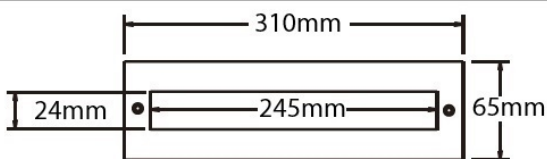

## INDICATIVE COB LED TABLE \*CRI>80

Flux of led source | **LOR 40%**

 Linear led module

**26430** 4w | 220-240v | 3000-4000 KELVIN | 640-670 LUMEN 

**26431** 6w | 220-240v | 3000-4000 KELVIN | 960-1000 LUMEN 

## Διαστάσεις φωτιστικού Luminaire's dimensions

## Διαστάσεις Βάσης Τοίχου | Διαστάσεις κοπής Wall base dimensions | Cutting hole dimensions

Μήκος Τρύπας 305mm | Πλάτος/ύψος Τρύπας 93mm | Βάθος 95mm  
Cutting length 305mm | Cutting Width 93mm | Required Depth 95mm