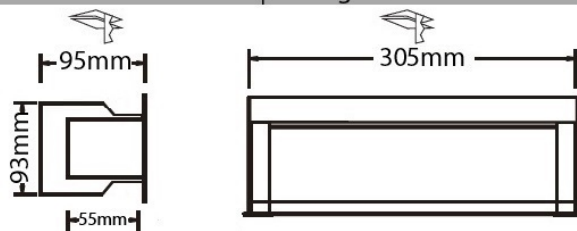

## INDICATIVE COB LED TABLE \*CRI>80

Flux of led source | **LOR 40%**

 Linear led module

**26430** 4w | 220-240v | 3000-4000 KELVIN | 640-670 LUMEN 

**26431** 6w | 220-240v | 3000-4000 KELVIN | 960-1000 LUMEN 

## Διαστάσεις φωτιστικού Luminaire's dimensions

## Διαστάσεις Βάσης Τοίχου | Διαστάσεις κοπής Wall base dimensions | Cutting hole dimensions

Μήκος Τρύπας 305mm | Πλάτος/ύψος Τρύπας 93mm | Βάθος 95mm  
Cutting length 305mm | Cutting Width 93mm | Required Depth 95mm