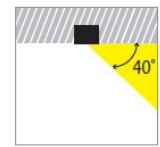

Anti-dazzle Angle