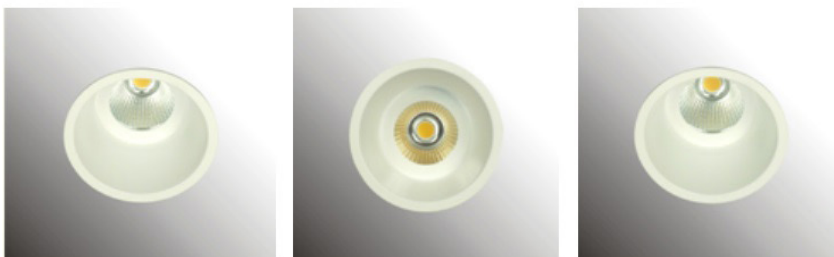

# LIP 110 NOVA WP

- Σποτ led χωνευτό οροφής
- κατάλληλο για χρήση σε εξωτερικούς χώρους και εσωτερικούς χώρου
- αλουμινίου
- βαμμένο ηλεκτροστατικά με πολυεστερική πούδρα σταθερό
- κατάλληλο για darklight αντιθαμβωτικό φωτισμό με βαθμό προστασίας IP65 από μπροστά με υάλινο προφυλακτήρα tempered διάφανο ή ματ
- με ενσωματωμένο 1 COB LED ισχύος CRI>80, κατόπιν παραγγελίας με CRI>90 & CRI 98+ σε θερμοκρασία χρώματος 2700-3000-4000 Kelvin
- κατόπιν παραγγελίας και σε 3500-5000-6500 Kelvin με ανακλαστήρα αλουμινίου υψηλής απόδοσης με δέσμη στενή-μεσαία-ευρεία-πολύ ευρεία με ενσωματωμένη ψήκτρα υψηλής απόδοσης για την καλύτερη διαχείριση θερμότητας του led λειτουργεί με συνοδευτικό led driver on/off ή κατόπιν παραγγελίας dimmable phase cut / Dali / 1-10volt

- Recessed led spotlight
- for outdoors and indoors use
- die cast aluminum
- painted with polyester electrostatic powder
- fixed
- suitable for darklight (anti-dazzle) effect with IP65 FRONT protection
- with tempered glass transparent or mat with incorporated 1 COB LED
- CRI>80, upon request available with CRI>90 & CRI 98+ in 2700-3000-4000 Kelvin
- upon request in 3500-5000-6500 Kelvin with high performance aluminum reflector with high performance heatsink for best heat management
- available with narrow-medium-wide-extra wide beam
- works with remote led driver on/off
- or upon request dimmable phase cut/Dali/1-10volt

Fixed

Anti-dazzle Angle

### Accessories upon request

∅ 110mm    103mm    ↓ 130-175mm    CE    IP65    FRONT

01 02 18

Βαμμένα με Πολυεστερική Ηλεκτροστατική Βαφή  
Painted with Polyester Electrostatic Powder

**i** \*Η τεχνολογία των LED είναι σε διαρκή εξέλιξη οπότε πριν παραγγείλετε, παρακαλούμε επιβεβαιώστε πιο LED είναι διαθέσιμο  
LED technology changes constantly forward, so before selecting / ordering the most suitable product for you, ask for a confirmation that this is the most updated product to our list.