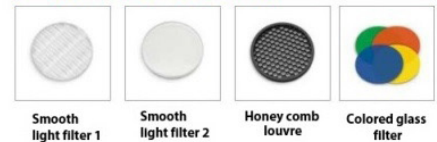

Accessories upon request

∅ 110mm   103mm   ↓ 130-175mm   CE   IP65   FRONT