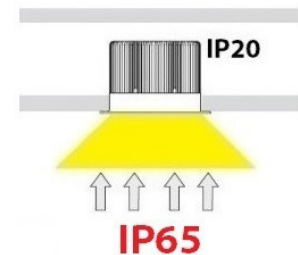

# LIP 110 NOVA WP

- Σποτ led χωνευτό οροφής
- κατάλληλο για χρήση σε εξωτερικούς χώρους και εσωτερικούς χώρου
- αλουμινίου
- βαμμένο ηλεκτροστατικά με πολυεστερική πούδρα σταθερό
- κατάλληλο για darklight αντιθαμβωτικό φωτισμό με βαθμό προστασίας IP65 από μπροστά με υάλινο προφυλακτήρα tempered διάφανο ή ματ
- με ενσωματωμένο 1 COB LED ισχύος CRI>80, κατόπιν παραγγελίας με CRI>90 & CRI 98+ σε θερμοκρασία χρώματος 2700-3000-4000 Kelvin
- κατόπιν παραγγελίας και σε 3500-5000-6500 Kelvin με ανακλαστήρα αλουμινίου υψηλής απόδοσης με δέσμη στενή-μεσαία-ευρεία-πολύ ευρεία με ενσωματωμένη ψήκτρα υψηλής απόδοσης για την καλύτερη διαχείριση θερμότητας του led λειτουργεί με συνοδευτικό led driver on/off ή κατόπιν παραγγελίας dimmable phase cut / Dali / 1-10volt

- Recessed led spotlight
- for outdoors and indoors use
- die cast aluminum
- painted with polyester electrostatic powder
- fixed
- suitable for darklight (anti-dazzle) effect with IP65 FRONT protection
- with tempered glass transparent or mat with incorporated 1 COB LED
- CRI>80, upon request available with CRI>90 & CRI 98+ in 2700-3000-4000 Kelvin
- upon request in 3500-5000-6500 Kelvin with high performance aluminum reflector with high performance heatsink for best heat management
- available with narrow-medium-wide-extra wide beam
- works with remote led driver on/off
- or upon request dimmable phase cut/Dali/1-10volt

### Accessories upon request

∅ 110mm    103mm    ↓ 130-175mm    CE    IP65    FRONT

01 02 18

Βαμμένα με Πολυεστερική Ηλεκτροστατική Βαφή  
Painted with Polyester Electrostatic Powder

**i** \*Η τεχνολογία των LED είναι σε διαρκή εξέλιξη οπότε πριν παραγγείλετε, παρακαλούμε επιβεβαιώστε πιο LED είναι διαθέσιμο  
LED technology changes constantly forward, so before selecting / ordering the most suitable product for you, ask for a confirmation that this is the most updated product to our list.