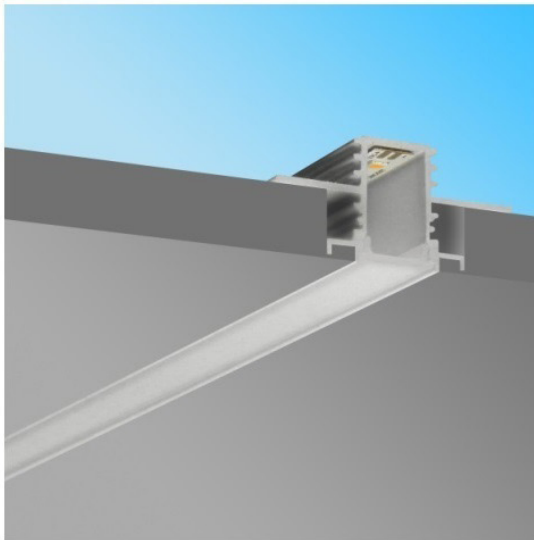

Trimless led Profile 14.60

- > Γραμμικό χωνευτό προφίλ led
 - > κατάλληλο για χωνευτή τοποθέτηση σε ψευδοροφή
 - > χωρίς εξωτερικό πλαίσιο
 - > εσωτερικού χώρου
 - > από χυτό προφίλ αλουμινίου
 - > ηλεκτροστατικά βαμμένο με πολυεστερική πούδρα
 - > με προστατευτικό πολυκαρμπονικό κάλυμά ματ
 - > πρότυπο μήκος 1000mm
 - > προσφέρεται και σε μήκος 500mm-1500mm-2000mm-2500mm
 - > 3000mm-3500mm-4000mm
 - > κατόπιν παραγγελίας προσφέρεται και σε διαφορετικά μήκη
 - > με ενσωματωμένη 1
 - > ταινίες High Power Led τεχνολογίας SMD
 - > 12volt DC ή 24volt DC
 - > σε 2700-3000-4000 Kelvin
 - > κατόπιν παραγγελίας διαθέσιμο και σε 2200-5000-6500 Kelvin
 - > επίσης διαθέσιμο με led ταινία κόκκινη-μπλε-πράσινη-RGB-RGBW
 - > CRI>80, κατόπιν παραγγελίας διαθέσιμο με CRI>90
 - > με ενσωματωμένη ψήκτρα υψηλής απόδοσης
 - > για την καλύτερη διαχείριση θερμότητας
 - > λειτουργεί με εξωτερικό τροφοδοτικό
-
- > Linear false ceiling recessed led profile
 - > suitable for indoors use
 - > trimless/frameless
 - > made from extruded anodized aluminum body
 - > painted with electrostatic powder
 - > with frosted/mat polycarbonate diffuser/cover
 - > standard length 1000mm
 - > available also in 500mm-1500mm-2000mm-2500mm
 - > 3000mm-3500mm-4000mm length
 - > upon request, available in different lengths
 - > suitable for 1line of High Power Led Strip smd technology
 - > 12volt DC ή 24volt DC
 - > available in 2700-3000-4000 KELVIN
 - > also available upon request in 2200-5000-6500 Kelvin
 - > CRI80 as standard, upon request with CRI90
 - > in color red, green, blue, RGB and RGBW
 - > works with external power supply (remote driver needed)
 - > with high performance heatsink for best heat management
 - > upon request is available with pre-connected cable