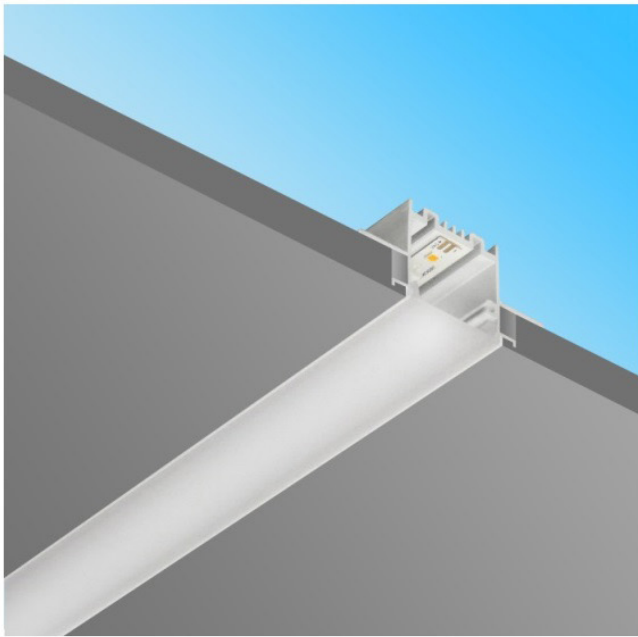

Trimless led Profile 31

- > Γραμμικό χωνευτό προφίλ led
 - > κατάλληλο για χωνευτή τοποθέτηση σε ψευδοροφή
 - > χωρίς εξωτερικό πλαίσιο
 - > εσωτερικού χώρου
 - > από χυτό προφίλ αλουμινίου
 - > ηλεκτροστατικά βαμμένο με πολυεστερική πούδρα
 - > με προστατευτικό πολυκαρμπονικό κάλυμμα ματ
 - > πρότυπο μήκος 1000mm
 - > προσφέρεται και σε μήκος 500mm-1500mm-2000mm-2500mm
 - > 3000mm-3500mm-4000mm
 - > κατόπιν παραγγελίας προσφέρεται και σε διαφορετικά μήκη
 - > με ενσωματωμένη 1
 - > ταινίες High Power Led τεχνολογίας SMD
 - > 12volt DC ή 24volt DC
 - > σε 2700-3000-4000 Kelvin
 - > κατόπιν παραγγελίας διαθέσιμο και σε 2200-5000-6500 Kelvin
 - > επίσης διαθέσιμο με led ταινία κόκκινη-μπλε-πράσινη-RGB-RGBW
 - > CRI>80, κατόπιν παραγγελίας διαθέσιμο με CRI>90
 - > με ενσωματωμένη ψήκτρα υψηλής απόδοσης
 - > για την καλύτερη διαχείριση θερμότητας
 - > λειτουργεί με εξωτερικό τροφοδοτικό
- > Linear false ceiling recessed led profile
 - > suitable for indoors use
 - > trimless/frameless
 - > made from extruded anodized aluminum body
 - > painted with electrostatic powder
 - > with frosted/mat polycarbonate diffuser/cover
 - > standard length 1000mm
 - > available also in 500mm-1500mm-2000mm-2500mm
 - > 3000mm-3500mm-4000mm length
 - > upon request, available in different lengths
 - > suitable for 1line of High Power Led Strip smd technology
 - > 12volt DC ή 24volt DC
 - > available in 2700-3000-4000 KELVIN
 - > also available upon request in 2200-5000-6500 Kelvin
 - > CRI80 as standard, upon request with CRI90
 - > in color red, green, blue, RGB and RGBW
 - > works with external power supply (remote driver needed)
 - > with high performance heatsink for best heat management
 - > upon request is available with pre-connected cable