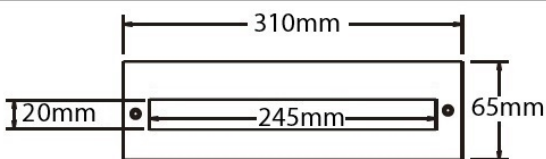

## INDICATIVE COB LED TABLE \*CRI>80

Flux of led source | **LOR 30%**

 Linear led module

**26433** 4w | 220-240v | 3000-4000 KELVIN | 640-670 LUMEN 

**26434** 6w | 220-240v | 3000-4000 KELVIN | 960-1000 LUMEN 

## Διαστάσεις φωτιστικού Luminaire's dimensions

## Διαστάσεις Βάσης Τοίχου | Διαστάσεις κοπής Wall base dimensions | Cutting hole dimensions

Μήκος Τρύπας 305mm | Πλάτος/ύψος Τρύπας 93mm | Βάθος 95mm  
Cutting length 305mm | Cutting Width 93mm | Required Depth 95mm