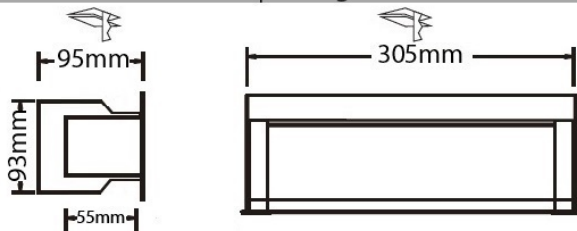

## INDICATIVE COB LED TABLE \*CRI>80

Flux of led source | **LOR 30%**

 Linear led module

**26433** 4w | 220-240v | 3000-4000 KELVIN | 640-670 LUMEN 

**26434** 6w | 220-240v | 3000-4000 KELVIN | 960-1000 LUMEN 

## Διαστάσεις φωτιστικού Luminaire's dimensions

## Διαστάσεις Βάσης Τοίχου | Διαστάσεις κοπής Wall base dimensions | Cutting hole dimensions

Μήκος Τρύπας 305mm | Πλάτος/ύψος Τρύπας 93mm | Βάθος 95mm  
Cutting length 305mm | Cutting Width 93mm | Required Depth 95mm