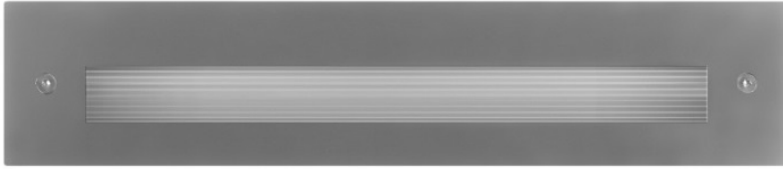

# LUCE 7 ASYM SLIM

## INDICATIVE COB LED TABLE \*CRI>80

Flux of led source | **LOR 30%**

 Linear led module

**26433** 4w | 220-240v | 3000-4000 KELVIN | 640-670 LUMEN 

**26434** 6w | 220-240v | 3000-4000 KELVIN | 960-1000 LUMEN 

- Φωτιστικό led στεγανό
- κατάλληλο για χωνευτή τοποθέτηση σε τοίχο
- κατάλληλο για ασύμμετρο darklight φωτισμό από σώμα χυτό αλουμινίου
- βαμμένο ηλεκτροστατικά με πολυεστερική πούδρα
- κατάλληλη για εξωτερικούς χώρους
- με στεφάνι ανοξείδωτο (stainless steel/inox)
- με υάλινο προστατευτικό tempered ματ
- με βίδες inox και ελαστικά στεγανοποίησης σιλικόνης
- με ανακλαστήρα αλουμινίου
- με ενσωματωμένο 1 Linear led Module
- με ενσωματωμένη ψήκτρα υψηλής απόδοσης για την καλύτερη διαχείριση θερμότητας του led σε 3000-4000 Kelvin
- κατόπιν παραγγελίας διαθέσιμο σε 2700-5000-6500Kelvin
- CRI>80, κατόπιν παραγγελίας διαθέσιμο σε CRI90
- προσφέρεται με ενσωματωμένο led driver on/off ή κατόπιν παραγγελίας dimmable phase cut/Dali/1-10v
- προσφέρεται με κουτί αλουμινίου για τοποθέτηση σε τοίχο
- ή κατόπιν παραγγελίας με ελατήρια για τοποθέτηση του φωτιστικού σε γυφτοσανίδα
- Waterproof wall recessed led luminaire
- suitable for asymmetrical darklight lighting effect
- with die cast aluminum body
- painted with polyester electrostatic powder
- suitable for exteriors use
- front frame made from stainless steel/inox
- with tempered glass mat
- with inox screws and silicon gaskets
- with aluminum reflector
- suitable for darklight asymmetrical distribution of light
- with incorporated 1 Linear Led module
- with high performance heatsink for best heat management
- CRI>80 as standard
- Upon request available with CRI90
- available in 3000-4000 Kelvin
- or upon request in 2700-5000-6500 Kelvin
- Works with internal/built in led driver
- On/off as standard
- Upon request dimmable phase cut/Dali/1-10v
- available with aluminum box for wall recessed use
- or upon request with supporting springs for false ceiling installation