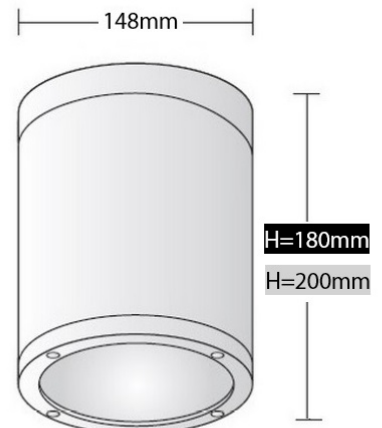

LED Modules ReadyLine COB

Built-in LED modules with integrated driver for mains voltage

VS LIGHTING SOLUTIONS

*Η τεχνολογία των LED είναι σε διαρκή εξέλιξη οπότε πριν παραγγείλετε, παρακαλούμε επιβεβαιώστε πιο LED είναι διαθέσιμο LED technology changes constantly forward, so before selecting / ordering the most suitable product for you, ask for a confirmation that this is the most updated product to our list.