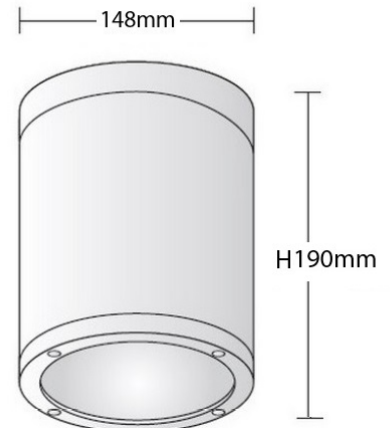

## TUBE 148 CL MED

- Φωτιστικό οροφής στεγανό led
- κατάλληλο για τοποθέτηση σε εξωτερικούς και εσωτερικούς χώρους
- αλουμινίου βαρέως τύπου
- ηλεκτροστατικά βαμμένο με πολυεστερική πούδρα
- κατάλληλη για εξωτερικούς χώρους
- με αλάτινο προφυλακτήρα tempered διάφανο ή ματ
- με ενσωματωμένο 1 COB LED ισχύος
- με ενσωματωμένη ψήκτρα υψηλής απόδοσης
- για την καλύτερη διαχείριση θερμότητας του led
- CRI>80
- κατόπιν παραγγελίας με CRI>90 & CRI 98+
- σε θερμοκρασία χρώματος 2700-3000-4000 Kelvin
- κατόπιν παραγγελίας και σε 3500-5000-6500 Kelvin
- με ανακλαστήρα αλουμινίου υψηλής απόδοσης
- με δέσμη στενής-μεσαίας-ευρείας και πολύ ευρείας δέσμης
- με ενσωματωμένο led driver on/off
- ή dimmable phase cut / Dali / 1-10volt
- με ελαστικά στεγανοποίησης από σιλικόνη και βίδες Inox
- Ceiling mounted led fitting
- for outdoors and indoors use
- from heavy duty die cast aluminum
- painted with electrostatic polyester powder
- suitable for resistance under harsh environmental conditions
- with tempered glass transparent or mat
- with incorporated 1 COB LED
- with high performance heatsink for best heat management
- CRI>80
- Upon request available with CRI>90 & CRI 98+
- In 2700-3000-4000 Kelvin
- upon request in 3500-5000-6500 Kelvin
- with high performance aluminum reflector
- available with 15°-25°-40°-60° beam
- with built in led driver, On/off as standard
- available upon request dimmable phase cut/Dali/1-10volt
- with silicon gaskets
- and inox screws

GLASS (6mm)

CE

IP65

01 02 05 18 30

Βαμμένα με Πολυεστερική Ηλεκτροστατική Βαφή  
Painted with Polyester Electrostatic Powder\*Η τεχνολογία των LED είναι σε διαρκή εξέλιξη οπότε πριν παραγγείλετε, παρακαλούμε επιβεβαιώστε πιο LED είναι διαθέσιμο  
LED technology changes constantly forward, so before selecting / ordering the most suitable product for you, ask for a confirmation that this is the most updated product to our list.
■ warm 2700 kelvin
 ■ warm white 3000 Kelvin
 ■ neutral white 4000 Kelvin