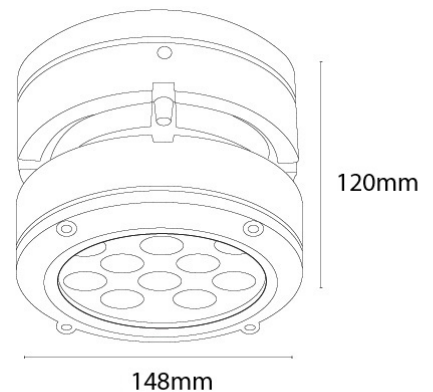

## Tube Maxi Ceiling 4 LED

- > Φωτιστικό οροφής στεγανό led
  - > κατάλληλο για τοποθέτηση σε εξωτερικούς και εσωτερικούς χώρους
  - > αλουμινίου βαρέως τύπου
  - > ηλεκτροστατικά βαμμένο με πολυεστερική πούδρα
  - > κατάλληλη για εξωτερικούς χώρους
  - > με υάλινο προστατευτικό tempered διάφανο ή ματ
  - > με ενσωματωμένα 12 High Power Led ισχύος τεχνολογίας SMD
  - > με φακό δέσμης 15°-25°-40°-60°
  - > CRI>80
  - > διαθέσιμο σε 2700-3000-4000 Kelvin
  - > κατόπιν παραγγελίας διαθέσιμο σε 3500-5000-6500 Kelvin
  - > κατόπιν παραγγελίας διαθέσιμο με CRI>90
  - > με ενσωματωμένο led driver
  - > on/off ή dimmable phase cut / Dali / 1-10volt
  - > με ελαστικά στεγανοποίησης σιλικόνης και βίδες inox
- 
- > Ceiling mounted led fitting
  - > for outdoors and indoors use
  - > from heavy duty die cast aluminum
  - > painted with electrostatic polyester powder
  - > suitable for resistance in external spaces
  - > with tempered glass transparent or mat
  - > with incorporated 12 High Power Led SMD technology
  - > with lens 15°-25°-40°-60°
  - > CRI>80, available in 2700-3000-4000 Kelvin
  - > upon request available with CRI>90
  - > upon request available in 3500-5000-6500 Kelvin
  - > works with built in led driver
  - > On/off as standard
  - > Upon request dimmable phase cut/Dali/1-10volt
  - > with silicon gaskets and inox screws

CRI 80 | System power & Luminaire Flux

**27132** 13.2W | 220-240v | 3000 KELVIN | 1000 LUMEN   

**27133** 13.2W | 220-240v | 4000 KELVIN | 1060 LUMEN   

GLASS (6mm)

CE

IP65

01 02 05 18 30

Βαμμένα με Πολυεστερική Ηλεκτροστατική Βαφή  
Painted with Polyester Electrostatic Powder