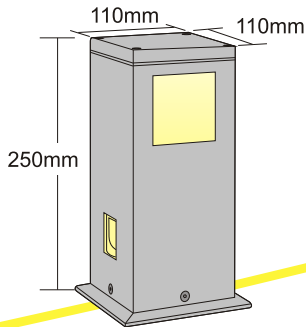

## CUBIC GARDEN LENS 1

**9774**  HALOPIN 230V  
60W G9 

**9775**  HALOGEN  
230/12V  
50W GY6,53 

GLASS (5mm)  

- ▶ Στεγανο φωτιστικό κήπου
- ▶ από προφίλ αλουμινίου βαρέως τύπου
- ▶ με 3 εξόδους φωτισμού
- ▶ με 2 υάλινους προφυλακτικές tempered ματ πάχους 5mm για φωτισμό ευρείας δέσμης
- ▶ με 2 ειδικούς φακούς για φωτισμό στενής δέσμης
- ▶ και ελαστικά στεγανοποίησης
- ▶ κατάλληλο για κήπους, πεζόδρομους, διαδρόμους.

- ▶ Waterproof garden light
- ▶ from heavy duty profile aluminum
- ▶ with 3 lighting exits
- ▶ with 2 tempered glasses mat 4mm thick
- ▶ for wide beam lighting
- ▶ with 2 special lens type optical assemblies for narrow beam lighting
- ▶ with rubber gaskets
- ▶ suitable for gardens, corridors walkways.