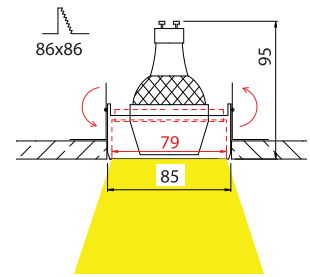

FRAMELESS SQUARE MOVE FOCUS 1

- ▶ Διακοσμητικό σποτ
- ▶ Χωνευτό οροφής χωρίς εξωτερικό πλαίσιο
- ▶ Εσωτερικού χώρου
- ▶ Κινητό
- ▶ Αλουμινίου
- ▶ Κατάλληλο για φωτισμό καταστημάτων, γραφείων, οικιών.
- ▶ Decorative recessed spotlight trimless
- ▶ For indoors use
- ▶ Movable
- ▶ Made from aluminum
- ▶ For use at shops, house, offices.