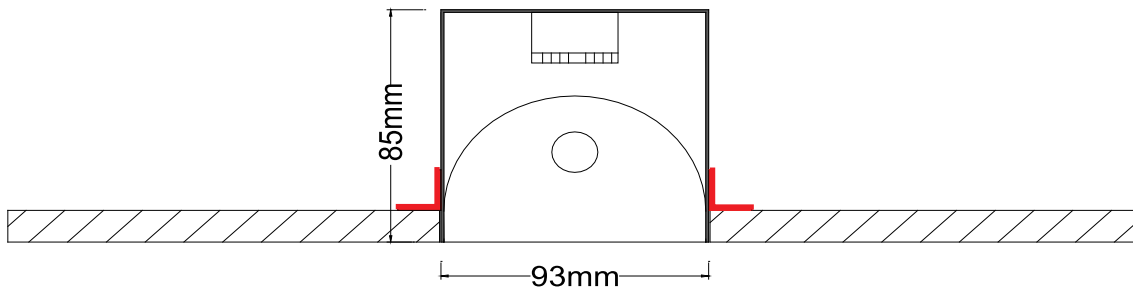

## LINE LIGHT RECESSED 3 FRAMELESS LOUVER

- ▶ Γραμμικό φωτιστικό φθορίου
- ▶ χωνευτό οροφής FRAMELESS
- ▶ εσωτερικού χώρου
- ▶ από χυτό προφίλ αλουμινίου
- ▶ με ανακλαστήρα αλουμινίου με λούβρο υψηλής απόδοσης φωτισμού
- ▶ κατάλληλο για 1 λυχνία φθορίου T5 14-80W
- ▶ με ενσωματωμένο ηλεκτρονικό μετασχηματιστή
- ▶ για φωτισμό καταστημάτων, γραφείων, εκθεσιακών χώρων

- ▶ Ceiling linear fluorescent recessed fitting
- ▶ frameless
- ▶ for indoors use
- ▶ from die cast aluminum profile
- ▶ with high lighting performance aluminum reflector with louver
- ▶ suitable for 1 fluorescent lamp T5 15-80W
- ▶ with incorporated electronic transformer
- ▶ suitable for use at shops, offices and showrooms

<b>24120</b>	LUMILUX-FH T5 230V 1X14W G5	⊕ ⊖ ⚠	∅ 600mm x 93mm	↔ 602mm x 95mm	↕ 100mm
<b>24121</b>	LUMILUX-FH T5 230V 1X21W G5	⊕ ⊖ ⚠	∅ 900mm x 93mm	↔ 902mm x 95mm	↕ 100mm
<b>24122</b>	LUMILUX-FH T5 230V 1X28W G5	⊕ ⊖ ⚠	∅ 1200mm x 93mm	↔ 1202mm x 95mm	↕ 100mm
<b>24123</b>	LUMILUX-FH T5 230V 1X35W G5	⊕ ⊖ ⚠	∅ 1500mm x 93mm	↔ 1502mm x 95mm	↕ 100mm

<b>24124</b>	LUMILUX-FQ T5 230V 1X24W G5	⊕ ⊖ ⚠	∅ 600mm x 93mm	↔ 602mm x 95mm	↕ 100mm
<b>24125</b>	LUMILUX-FQ T5 230V 1X39W G5	⊕ ⊖ ⚠	∅ 900mm x 93mm	↔ 902mm x 95mm	↕ 100mm
<b>24126</b>	LUMILUX-FQ T5 230V 1X54W G5	⊕ ⊖ ⚠	∅ 1200mm x 93mm	↔ 1202mm x 95mm	↕ 100mm
<b>24127</b>	LUMILUX-FQ T5 230V 1X49W G5	⊕ ⊖ ⚠	∅ 1500mm x 93mm	↔ 1502mm x 95mm	↕ 100mm
<b>24128</b>	LUMILUX-FQ T5 230V 1X80W G5	⊕ ⊖ ⚠	∅ 1500mm x 93mm	↔ 1502mm x 95mm	↕ 100mm