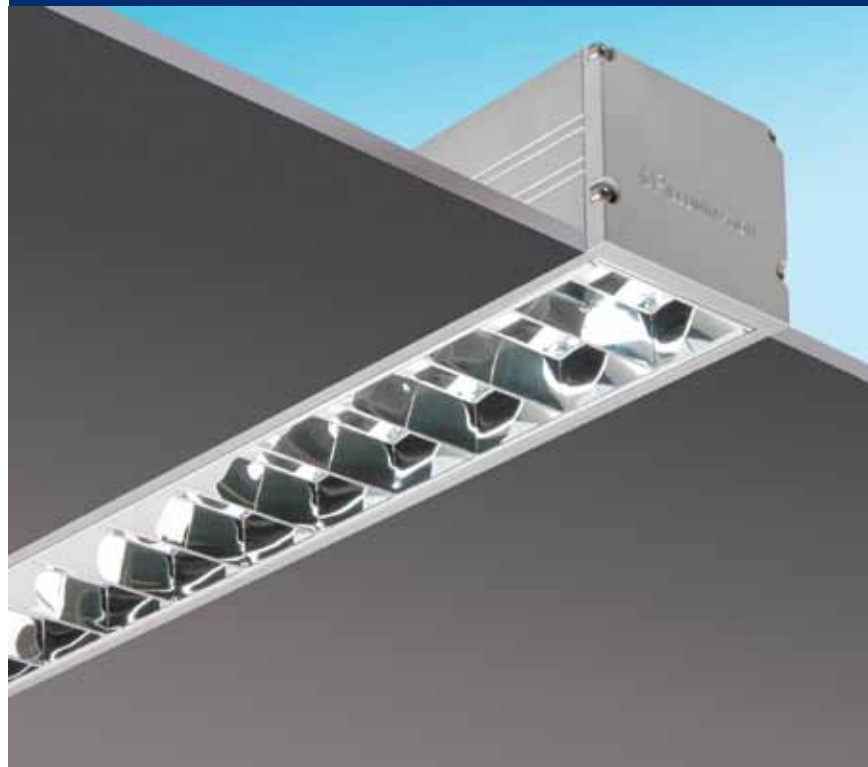

## LINE LIGHT RECESSED 3 FRAMELESS LOUVER

- ▶ Γραμμικό φωτιστικό φθορίου
- ▶ χωνευτό οροφής FRAMELESS
- ▶ εσωτερικού χώρου
- ▶ από χυτό προφίλ αλουμινίου
- ▶ με ανακλαστήρα αλουμινίου με λούβρο υψηλής απόδοσης φωτισμού
- ▶ κατάλληλο για 1 λυχνία φθορίου T5 14-80W
- ▶ με ενσωματωμένο ηλεκτρονικό μετασχηματιστή
- ▶ για φωτισμό καταστημάτων, γραφείων, εκθεσιακών χώρων

- ▶ Ceiling linear fluorescent recessed fitting
- ▶ frameless
- ▶ for indoors use
- ▶ from die cast aluminum profile
- ▶ with high lighting performance aluminum reflector with louver
- ▶ suitable for 1 fluorescent lamp T5 15-80W
- ▶ with incorporated electronic transformer
- ▶ suitable for use at shops, offices and showrooms

<b>24120</b>	LUMILUX-FH T5 230V 1X14W G5	⊕ ⊖ ⚠	∅ 600mm x 93mm	↔ 602mm x 95mm	↕ 100mm
<b>24121</b>	LUMILUX-FH T5 230V 1X21W G5	⊕ ⊖ ⚠	∅ 900mm x 93mm	↔ 902mm x 95mm	↕ 100mm
<b>24122</b>	LUMILUX-FH T5 230V 1X28W G5	⊕ ⊖ ⚠	∅ 1200mm x 93mm	↔ 1202mm x 95mm	↕ 100mm
<b>24123</b>	LUMILUX-FH T5 230V 1X35W G5	⊕ ⊖ ⚠	∅ 1500mm x 93mm	↔ 1502mm x 95mm	↕ 100mm