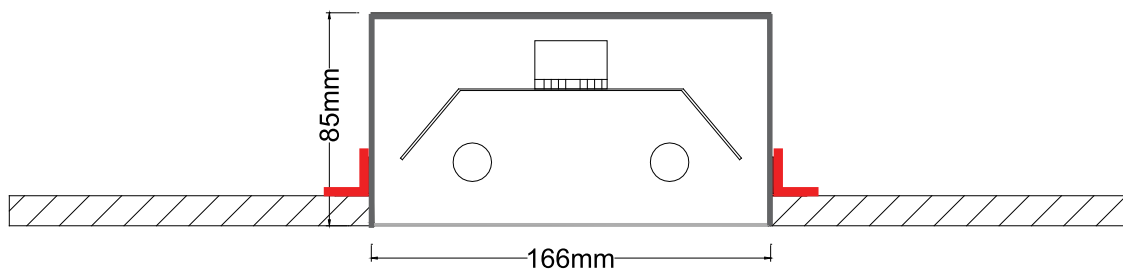

LINE LIGHT RECESSED 4 FRAMELESS

- ▶ Γραμμικό φωτιστικό φθορίου
- ▶ χωνευτό οροφής FRAMELESS
- ▶ εσωτερικού χώρου
- ▶ από χυτό προφίλ αλουμινίου
- ▶ με ακρυλικό κάλυμμα ματ σατινέ κατάλληλο για 2 λυχνίες φθορίου T5 14-80W
- ▶ με ενσωματωμένο ηλεκτρονικό μετασχηματιστή
- ▶ για φωτισμό καταστημάτων, γραφείων, εκθεσιακών χώρων
- ▶ Ceiling linear fluorescent recessed fitting
- ▶ frameless
- ▶ for indoors use
- ▶ from die cast aluminum profile
- ▶ with acrylic cover mat satin suitable for 2 fluorescent lamps T5 14-80W
- ▶ with incorporated electronic transformer
- ▶ suitable for use at shops, offices and showrooms

24102	LUMILUX-FH T5 230V 2X14W G5	⬇ ⬆ ⚠	✂	585mm x 166mm	☞	587mm x 168mm	↕ 100mm
24103	LUMILUX-FH T5 230V 2X21W G5	⬇ ⬆ ⚠	✂	885mm x 166mm	☞	887mm x 168mm	↕ 100mm
24104	LUMILUX-FH T5 230V 2X28W G5	⬇ ⬆ ⚠	✂	1185mm x 166mm	☞	1187mm x 168mm	↕ 100mm
24105	LUMILUX-FH T5 230V 2X35W G5	⬇ ⬆ ⚠	✂	1485mm x 166mm	☞	1487mm x 168mm	↕ 100mm

24106	LUMILUX-FQ T5 230V 2X24W G5	⬇ ⬆ ⚠	✂	585mm x 166mm	☞	587mm x 168mm	↕ 100mm
24107	LUMILUX-FQ T5 230V 2X39W G5	⬇ ⬆ ⚠	✂	885mm x 166mm	☞	887mm x 168mm	↕ 100mm
24108	LUMILUX-FQ T5 230V 2X54W G5	⬇ ⬆ ⚠	✂	1185mm x 166mm	☞	1187mm x 168mm	↕ 100mm
24109	LUMILUX-FQ T5 230V 2X49W G5	⬇ ⬆ ⚠	✂	1485mm x 166mm	☞	1487mm x 168mm	↕ 100mm
24110	LUMILUX-FQ T5 230V 2X80W G5	⬇ ⬆ ⚠	✂	1485mm x 166mm	☞	1487mm x 168mm	↕ 100mm