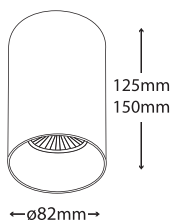

25016 DICHROIC
230V 50W GU10 /
LED LAMP 230 GU10
3W-4W-5W-6,5W

H= 125mm

- Σταθερό φωτιστικό οροφής
- εσωτερικού χώρου
- με εσωτερικό ανακλαστήρα χυτό αλουμινίου
- κατάλληλο για darklight φωτισμό

25017 DICHROIC
230V 50W GU10 /
LED LAMP 230 GU10
7W-8W-10W

H= 150mm

- Fixed ceiling fitting
- for indoors use
- with die cast aluminium reflector
- suitable for darklight output