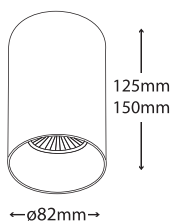

25018 DICHROIC
230V 50W GU10 /
LED LAMP 230 GU10
3W-4W-5W-6,5W

H= 125mm

- Σταθερό φωτιστικό οροφής
- εσωτερικού χώρου
- με εσωτερικό ανακλαστήρα χυτό αλουμινίου
- κατάλληλο για darklight φωτισμό

25019 DICHROIC
230V 50W GU10 /
LED LAMP 230 GU10
7W-8W-10W

H= 150mm

- Fixed ceiling fitting
- for indoors use
- with die cast aluminium reflector
- suitable for darklight output