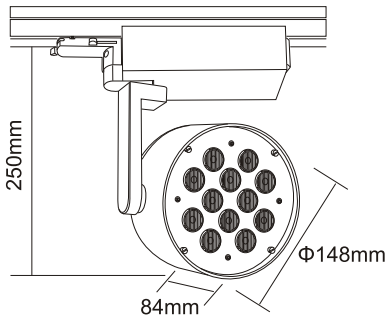

MAXI CYLINDER LED

9493 LED ME ΦΑΚΟ / WITH LENS 230V 12x1W

9945 LED ME ΦΑΚΟ / WITH LENS 230V 16x1W

- ▶ Διακοσμητικός προβολέας
- ▶ εσωτερικού χώρου
- ▶ χυτός αλουμινίου
- ▶ περιστρεφόμενος με κάθετη και οριζόντια κίνηση
- ▶ με 12 led ισχύος με φακό 1W 350mA
- ▶ σε χρώμα λευκό ζεστό, λευκό κρύο, μπλε σε 15°-25°-40°-60° μοίρες
- ▶ με ενσωματωμένο led driver 230/240V εντός διακοσμητικού κιβωτίου από χυτό αλουμίνιο κατάλληλος για τοποθέτηση σε τριφασική ράγα
- ▶ για φωτισμό καταστημάτων, βιτρινών, εκθεσιακών, χώρων κλπ.

- ▶ Decorative projector
- ▶ for indoors use
- ▶ from die cast aluminum
- ▶ adjustable with horizontal and vertical movement
- ▶ with 12 power leds with lens 1W 350mA in cool white or warm white colors of 15°-25°-40°-60° degrees
- ▶ and incorporated led driver 230/240V in decorative die cast aluminum box suitable for three phase track
- ▶ for use at shops, shopwindows, showroom.

- ▶ Decorative projector
- ▶ for indoors use
- ▶ from die cast aluminum
- ▶ adjustable with horizontal and vertical movement
- ▶ with incorporated transformer 50-100W in decorative box from aluminum profile suitable for three phase track
- ▶ for use at shops, shopwindows, showrooms.