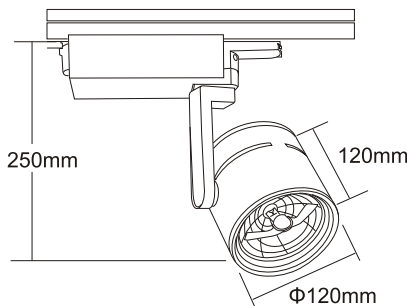

9494 HALLOSPOT R111 230V/12V 50W G53

9495 HALLOSPOT R111 230V/12V 100W G53