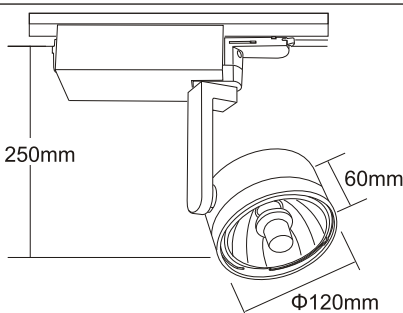

- ▶ Decorative projector
- ▶ for indoors use
- ▶ from die cast aluminum
- ▶ adjustable with horizontal and vertical movement
- ▶ with incorporated transformer 50-100W in decorative box from aluminum profile suitable for three phase track
- ▶ for use at shops, shopwindows, showrooms.

TUBE 26

9496 HALLOSPOT R111 230V/12V 50W G53

9497 HALLOSPOT R111 230V/12V 100W G53

9498 CDM-R111 230V 35W Gx10

9499 CDM-R111 230V 70W Gx10

- ▶ Διακοσμητικός προβολέας
- ▶ εσωτερικού χώρου
- ▶ χυτός αλουμινίου
- ▶ περιστρεφόμενος με οριζόντια και κάθετη κίνηση
- ▶ με ηλεκτρονικό σετ έναυσης διακοσμητικού κιβωτίου από προφίλ αλουμινίου κατάλληλου για τοποθέτηση σε τριφασική ράγα
- ▶ κατάλληλος για φωτισμό καταστημάτων, βιτρινών, εκθεσιακών, χώρων.

- ▶ Decorative projector
- ▶ for indoors use
- ▶ from die cast aluminum
- ▶ adjustable with horizontal and vertically movement
- ▶ with electronic gear box in decorative box from aluminum profile suitable for three phase track
- ▶ for use at shops, shopwindows, showrooms.