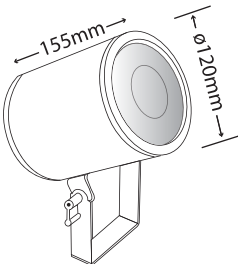

GLASS (10mm)  

- ▶ Διακοσμητικός προβολέας αλουμινίου
- ▶ στεγανός εξωτερικού χώρου
- ▶ με υάλινο προφυλακτήρα tempered πάχους 10mm διάφανο ή ματ
- ▶ με βίδες Inox, στυπιοθλίπτη PG9 από πολυαμίδη IP68
- ▶ με ενσωματωμένα 6 led ισχύος smd technology
- ▶ με φακό 1W 350mA 15°-25°-40°-60°
- ▶ σε χρώμα λευκό ζεστό, λευκό κρύο, μπλε ή RGB
- ▶ με ενσωματωμένο led driver
- ▶ και ελαστικά στεγανοποίησης από σιλικόνη
- ▶ κατάλληλος για φωτισμό προσόψεων κτηρίων, καταστημάτων και αρχιτεκτονικών λεπτομερειών.

- ▶ Decorative projector die cast aluminum
- ▶ waterproof for outdoors use
- ▶ with tempered glass 10mm thick
- ▶ with 6 power led smd technology
- ▶ with lens 1W 350mA 15°-25°-40°-60°
- ▶ in cool white or warm white, blue cor RGB colors
- ▶ and incorporated led driver
- ▶ with inox screws
- ▶ polyamide cable gland PG9 IP68
- ▶ and silicon gaskets
- ▶ suitable for lighting building facades, shops and architectural details.

TUBE ENERGY MAXI 3

27044  LED ΙΣΧΥΟΣ /
POWER LED 3x1W 350mA

27045  LED ΙΣΧΥΟΣ /
POWER LED 3x3W
230/12V 700mA

27046  DICHROIC 230V/12V
DECOSTAR ALU
35W GU 5.3

GLASS (10mm)  

- ▶ Διακοσμητικός προβολέας αλουμινίου
- ▶ στεγανός εξωτερικού χώρου
- ▶ με υάλινο προφυλακτήρα tempered πάχους 10mm διάφανο ή ματ
- ▶ με βίδες Inox, στυπιοθλίπτη PG9 από πολυαμίδη IP68
- ▶ με ενσωματωμένο led module ισχύος smd technology 3x1W 350mA ή 3X3W 700 mA με φακό 15°-25°-40°-60°
- ▶ με ενσωματωμένο led driver
- ▶ και ελαστικά στεγανοποίησης από σιλικόνη
- ▶ κατάλληλος για φωτισμό προσόψεων κτηρίων, καταστημάτων και αρχιτεκτονικών λεπτομερειών.

- ▶ Decorative projector die cast aluminum
- ▶ waterproof for outdoors use
- ▶ with tempered glass 10mm thick
- ▶ with power led module smd technology 3X1W 350mA or 3X3W 700 mA with lens 15°-25°-40°-60°
- ▶ and incorporated led driver
- ▶ with inox screws
- ▶ polyamide cable gland PG9 IP68
- ▶ and silicon gaskets
- ▶ suitable for lighting building facades, shops and architectural details.