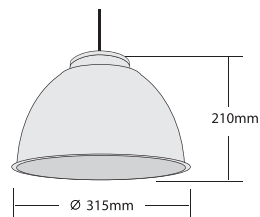

ROUND LOFT 1

5945 HALOGEN ECO E27 230V 40 - 75W

5945 GLOBO FLUORESCENT LAMP 230V 15-28W E27

5946 DULUX-EL 23W E27

- ▶ Διακοσμητικό κρεμαστό φωτιστικό αλουμινίου τύπου καμπάνας
- ▶ Ηλεκτροστατικά βαμμένο σε χρώμα ΛΕΥΚΟ-ΜΑΥΡΟ-ΓΚΡΙ Ή σε άλλα χρώματα κατόπιν παραγγελίας
- ▶ Κρεμαστό με καλώδιο πλαστικό ή υφασμάτινο, διάφανο-λευκό-μαύρο-γκρι ή χρωματιστό
- ▶ Με βάση στρογγυλή στήριξης στην οροφή, χυτή αλουμινίου εξωτερικής διαμέτρου Φ60mm και ύψους 20mm
- ▶ Με υάλινο προφυλακτήρα tempered και προστατευτικό μεταλλικό δακτύλιο συγκράτησης.
- ▶ Decorative ceiling pendant light
- ▶ made from aluminum
- ▶ painted with electrostatic powder in white-black-grey or other color upon request
- ▶ with suspension kit including 1 meter long cable transparent -white-black-grey or with fabric colored cable upon request
- ▶ with die cast aluminum ceiling base with external diameter 60mm and height 20mm
- ▶ With tempered glass and securing metal ring

ROUND LOFT 1 GLASS

5947 HALOGEN ECO E27 230V 40 - 75W

5947 GLOBO FLUORESCENT LAMP 230V 15-28W E27

5948 DULUX-EL 23W E27

- ▶ Διακοσμητικό κρεμαστό φωτιστικό αλουμινίου τύπου καμπάνας
- ▶ Ηλεκτροστατικά βαμμένο σε χρώμα ΛΕΥΚΟ-ΜΑΥΡΟ-ΓΚΡΙ Ή σε άλλα χρώματα κατόπιν παραγγελίας
- ▶ Κρεμαστό με καλώδιο πλαστικό ή υφασμάτινο, διάφανο-λευκό-μαύρο-γκρι ή χρωματιστό
- ▶ Με βάση στρογγυλή στήριξης στην οροφή, χυτή αλουμινίου εξωτερικής διαμέτρου Φ60mm και ύψους 20mm
- ▶ Decorative ceiling pendant light 2 made from aluminum
- ▶ painted with electrostatic powder in white-black-grey or other color upon request
- ▶ with suspension kit including 1 meter long cable transparent -white-black-grey or with fabric colored cable upon request
- ▶ with die cast aluminum ceiling base with external diameter 60mm and height 20mm