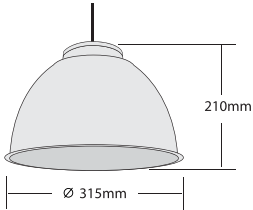

5943 HALOGEN ECO E27 230V 40 - 75W

5943 GLOBO FLUORESCENT LAMP 230V 15-28W E27

5944 DULUX-EL 23W E27

- ▶ Διακοσμητικό κρεμαστό φωτιστικό αλουμινίου τύπου καμπάνας
- ▶ Ηλεκτροστατικά βαμμένο σε χρώμα ΛΕΥΚΟ-ΜΑΥΡΟ-ΓΚΡΙ Ή σε άλλα χρώματα κατόπιν παραγγελίας
- ▶ Κρεμαστό με καλώδιο πλαστικό ή υφασμάτινο, διάφανο-λευκό-μαύρο-γκρι ή χρωματιστό
- ▶ Με βάση στρογγυλή στήριξης στην οροφή, χυτή αλουμινίου εξωτερικής διαμέτρου Φ60mm και ύψους 20mm
- ▶ Decorative ceiling pendant light 2 made from aluminum
- ▶ painted with electrostatic powder in white-black-grey or other color upon request
- ▶ with suspension kit including 1 meter long cable transparent -white-black-grey or with fabric colored cable upon request
- ▶ with die cast aluminum ceiling base with external diameter 60mm and height 20mm

ROUND LOFT 1

5945 HALOGEN ECO E27 230V 40 - 75W

5945 GLOBO FLUORESCENT LAMP 230V 15-28W E27

5946 DULUX-EL 23W E27

- ▶ Διακοσμητικό κρεμαστό φωτιστικό αλουμινίου τύπου καμπάνας
- ▶ Ηλεκτροστατικά βαμμένο σε χρώμα ΛΕΥΚΟ-ΜΑΥΡΟ-ΓΚΡΙ Ή σε άλλα χρώματα κατόπιν παραγγελίας
- ▶ Κρεμαστό με καλώδιο πλαστικό ή υφασμάτινο, διάφανο-λευκό-μαύρο-γκρι ή χρωματιστό
- ▶ Με βάση στρογγυλή στήριξης στην οροφή, χυτή αλουμινίου εξωτερικής διαμέτρου Φ60mm και ύψους 20mm
- ▶ Με υάλινο προφυλακτήρα tempered και προστατευτικό μεταλλικό δακτύλιο συγκράτησης.
- ▶ Decorative ceiling pendant light
- ▶ made from aluminum
- ▶ painted with electrostatic powder in white-black-grey or other color upon request
- ▶ with suspension kit including 1 meter long cable transparent -white-black-grey or with fabric colored cable upon request
- ▶ with die cast aluminum ceiling base with external diameter 60mm and height 20mm
- ▶ With tempered glass and securing metal ring