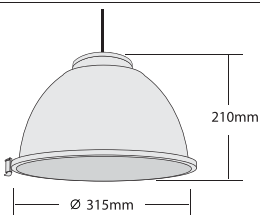

ROUND LOFT 1 GLASS

5947 HALOGEN ECO E27 230V 40 - 75W

5947 GLOBO FLUORESCENT LAMP 230V 15-28W E27

5948 DULUX-EL 23W E27

- ▶ Διακοσμητικό κρεμαστό φωτιστικό αλουμινίου τύπου καμπάνας
- ▶ Ηλεκτροστατικά βαμμένο σε χρώμα ΛΕΥΚΟ-ΜΑΥΡΟ-ΓΚΡΙ Ή σε άλλα χρώματα κατόπιν παραγγελίας
- ▶ Κρεμαστό με καλώδιο πλαστικό ή υφασμάτινο, διάφανο-λευκό-μαύρο-γκρι ή χρωματιστό
- ▶ Με βάση στρογγυλή στήριξης στην οροφή, χυτή αλουμινίου εξωτερικής διαμέτρου Φ60mm και ύψους 20mm
- ▶ Decorative ceiling pendant light 2 made from aluminum
- ▶ painted with electrostatic powder in white-black-grey or other color upon request
- ▶ with suspension kit including 1 meter long cable transparent -white-black-grey or with fabric colored cable upon request
- ▶ with die cast aluminum ceiling base with external diameter 60mm and height 20mm

ROUND LOFT 2

5949 HALOGEN ECO E27 230V 40 - 75W

5949 GLOBO FLUORESCENT LAMP 230V 15-28W E27

5950 DULUX-EL 23W E27

- ▶ Διακοσμητικό κρεμαστό φωτιστικό αλουμινίου τύπου καμπάνας
- ▶ Ηλεκτροστατικά βαμμένο σε χρώμα ΛΕΥΚΟ-ΜΑΥΡΟ-ΓΚΡΙ Ή σε άλλα χρώματα κατόπιν παραγγελίας
- ▶ Κρεμαστό με καλώδιο πλαστικό ή υφασμάτινο, διάφανο-λευκό-μαύρο-γκρι ή χρωματιστό
- ▶ Με βάση στρογγυλή στήριξης στην οροφή, χυτή αλουμινίου εξωτερικής διαμέτρου Φ60mm και ύψους 20mm
- ▶ Με υάλινο προφυλακτήρα tempered και προστατευτικό μεταλλικό δακτύλιο συγκράτησης.
- ▶ Decorative ceiling pendant light
- ▶ made from aluminum
- ▶ painted with electrostatic powder in white-black-grey or other color upon request
- ▶ with suspension kit including 1 meter long cable transparent -white-black-grey or with fabric colored cable upon request
- ▶ with die cast aluminum ceiling base with external diameter 60mm and height 20mm
- ▶ With tempered glass and securing metal ring