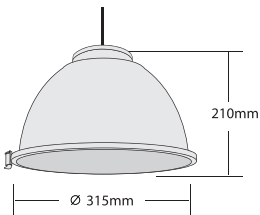

5943 HALOGEN ECO E27 230V 40 - 75W

5943 GLOBO FLUORESCENT LAMP 230V 15-28W E27

5944 DULUX-EL 23W E27

- ▶ Διακοσμητικό κρεμαστό φωτιστικό αλουμινίου τύπου καμπάνας
- ▶ Ηλεκτροστατικά βαμμένο σε χρώμα ΛΕΥΚΟ-ΜΑΥΡΟ-ΓΚΡΙ Ή σε άλλα χρώματα κατόπιν παραγγελίας
- ▶ Κρεμαστό με καλώδιο πλαστικό ή υφασμάτινο, διάφανο-λευκό-μαύρο-γκρι ή χρωματιστό
- ▶ Με βάση στρογγυλή στήριξης στην οροφή, χυτή αλουμινίου εξωτερικής διαμέτρου Φ60mm και ύψους 20mm
- ▶ Decorative ceiling pendant light 2 made from aluminum
- ▶ painted with electrostatic powder in white-black-grey or other color upon request
- ▶ with suspension kit including 1 meter long cable transparent -white-black-grey or with fabric colored cable upon request
- ▶ with die cast aluminum ceiling base with external diameter 60mm and height 20mm

ROUND LOFT 1

5945 HALOGEN ECO E27 230V 40 - 75W

5945 GLOBO FLUORESCENT LAMP 230V 15-28W E27

5946 DULUX-EL 23W E27

- ▶ Διακοσμητικό κρεμαστό φωτιστικό αλουμινίου τύπου καμπάνας
- ▶ Ηλεκτροστατικά βαμμένο σε χρώμα ΛΕΥΚΟ-ΜΑΥΡΟ-ΓΚΡΙ Ή σε άλλα χρώματα κατόπιν παραγγελίας
- ▶ Κρεμαστό με καλώδιο πλαστικό ή υφασμάτινο, διάφανο-λευκό-μαύρο-γκρι ή χρωματιστό
- ▶ Με βάση στρογγυλή στήριξης στην οροφή, χυτή αλουμινίου εξωτερικής διαμέτρου Φ60mm και ύψους 20mm
- ▶ Με υάλινο προφυλακτήρα tempered και προστατευτικό μεταλλικό δακτύλιο συγκράτησης.
- ▶ Decorative ceiling pendant light
- ▶ made from aluminum
- ▶ painted with electrostatic powder in white-black-grey or other color upon request
- ▶ with suspension kit including 1 meter long cable transparent -white-black-grey or with fabric colored cable upon request
- ▶ with die cast aluminum ceiling base with external diameter 60mm and height 20mm
- ▶ With tempered glass and securing metal ring