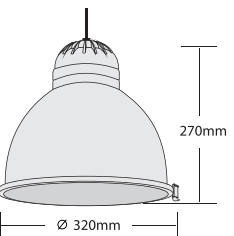

SUNLIGHT 2

5961 HALOGEN ECO E27 230V 40 - 75W

5961 GLOBO FLUORESCENT LAMP 230V 15-28W E27

5966 DULUX-EL 23W E27

- ▶ Διακοσμητικό κρεμαστό φωτιστικό αλουμινίου τύπου καμπάνας
- ▶ Ηλεκτροστατικά βαμμένο σε χρώμα ΛΕΥΚΟ-ΜΑΥΡΟ -ΓΚΡΙ Ή σε άλλα χρώματα κατόπιν παραγγελίας
- ▶ Κρεμαστό με καλώδιο πλαστικό ή υφασμάτινο, διάφανο-λευκό-μαύρο-γκρι ή χρωματιστό
- ▶ Με βάση στρογγυλή στήριξης στην οροφή, χυτή αλουμινίου εξωτερικής διαμέτρου Φ60mm και ύψους 20mm
- ▶ Με υάλινο προστατευτικό tempered και προστατευτικό μεταλλικό δακτύλιο συγκράτησης.
- ▶ Decorative ceiling pendant light
- ▶ made from aluminum
- ▶ painted with electrostatic powder in white-black-grey or other color upon request
- ▶ with suspension kit including 1 meter long cable transparent -white-black-grey or with fabric colored cable upon request
- ▶ with die cast aluminum ceiling base with external diameter 60mm and height 20mm
- ▶ With tempered glass and securing metal ring

SUNLIGHT 2 GLASS

5962 HALOGEN ECO E27 230V 40 - 75W

5962 GLOBO FLUORESCENT LAMP 230V 15-28W E27

5963 DULUX-EL 23W E27

- ▶ Διακοσμητικό κρεμαστό φωτιστικό αλουμινίου τύπου καμπάνας
- ▶ Ηλεκτροστατικά βαμμένο σε χρώμα ΛΕΥΚΟ-ΜΑΥΡΟ-ΓΚΡΙ Ή σε άλλα χρώματα κατόπιν παραγγελίας
- ▶ Κρεμαστό με καλώδιο πλαστικό ή υφασμάτινο, διάφανο-λευκό-μαύρο-γκρι ή χρωματιστό
- ▶ Με βάση στρογγυλή στήριξης στην οροφή, χυτή αλουμινίου εξωτερικής διαμέτρου Φ60mm και ύψους 20mm
- ▶ Decorative ceiling pendant light
- ▶ made from aluminum
- ▶ painted with electrostatic powder in white-black-grey or other color upon request with suspension kit including 1 meter long cable transparent -white-black-grey or with fabric colored cable upon request
- ▶ with die cast aluminum ceiling base with external diameter 60mm and height 20mm