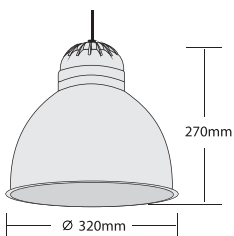

SUNLIGHT 2 GLASS

5962 HALOGEN ECO E27 230V 40 - 75W

5962 GLOBO FLUORESCENT LAMP 230V 15-28W E27

5963 DULUX-EL 23W E27

- ▶ Διακοσμητικό κρεμαστό φωτιστικό αλουμινίου τύπου καμπάνας
- ▶ Ηλεκτροστατικά βαμμένο σε χρώμα ΛΕΥΚΟ-ΜΑΥΡΟ-ΓΚΡΙ Ή σε άλλα χρώματα κατόπιν παραγγελίας
- ▶ Κρεμαστό με καλώδιο πλαστικό ή υφασμάτινο, διάφανο-λευκό-μαύρο-γκρι ή χρωματιστό
- ▶ Με βάση στρογγυλή στήριξης στην οροφή, χυτή αλουμινίου εξωτερικής διαμέτρου Φ60mm και ύψους 20mm
- ▶ Decorative ceiling pendant light
- ▶ made from aluminum
- ▶ painted with electrostatic powder in white-black-grey or other color upon request with suspension kit including 1 meter long cable transparent -white-black-grey or with fabric colored cable upon request
- ▶ with die cast aluminum ceiling base with external diameter 60mm and height 20mm

SUNLIGHT COPPER

5964 HALOGEN ECO E27 230V 40 - 75W

5964 GLOBO FLUORESCENT LAMP 230V 15-28W E27

5965 DULUX-EL 23W E27

- ▶ Διακοσμητικό κρεμαστό φωτιστικό αλουμινίου τύπου καμπάνας
- ▶ Ηλεκτροστατικά βαμμένο σε χρώμα ΛΕΥΚΟ-ΜΑΥΡΟ -ΓΚΡΙ Ή σε άλλα χρώματα κατόπιν παραγγελίας
- ▶ Κρεμαστό με καλώδιο πλαστικό ή υφασμάτινο, διάφανο-λευκό-μαύρο-γκρι ή χρωματιστό
- ▶ Με βάση στρογγυλή στήριξης στην οροφή, χυτή αλουμινίου εξωτερικής διαμέτρου Φ60mm και ύψους 20mm
- ▶ Με υάλινο προστατευτικό tempered και προστατευτικό μεταλλικό δακτύλιο συγκράτησης.
- ▶ Decorative ceiling pendant light
- ▶ made from aluminum
- ▶ painted with electrostatic powder in white-black-grey or other color upon request
- ▶ with suspension kit including 1 meter long cable transparent -white-black-grey or with fabric colored cable upon request
- ▶ with die cast aluminum ceiling base with external diameter 60mm and height 20mm
- ▶ With tempered glass and securing metal ring