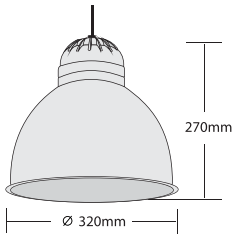

5959 HALOGEN ECO E27 230V 40 - 75W

5959 GLOBO FLUORESCENT LAMP 230V 15-28W E27

5960 DULUX-EL 23W E27

- ▶ Διακοσμητικό κρεμαστό φωτιστικό αλουμινίου τύπου καμπάνας
- ▶ Ηλεκτροστατικά βαμμένο σε χρώμα ΛΕΥΚΟ-ΜΑΥΡΟ-ΓΚΡΙ Ή σε άλλα χρώματα κατόπιν παραγγελίας
- ▶ Κρεμαστό με καλώδιο πλαστικό ή υφασμάτινο, διάφανο-λευκό-μαύρο-γκρι ή χρωματιστό
- ▶ Με βάση στρογγυλή στήριξης στην οροφή, χυτή αλουμινίου εξωτερικής διαμέτρου Φ60mm και ύψους 20mm
- ▶ Decorative ceiling pendant light
- ▶ made from aluminum
- ▶ painted with electrostatic powder in white-black-grey or other color upon request with suspension kit including 1 meter long cable transparent -white-black-grey or with fabric colored cable upon request
- ▶ with die cast aluminum ceiling base with external diameter 60mm and height 20mm

SUNLIGHT 2

5961 HALOGEN ECO E27 230V 40 - 75W

5961 GLOBO FLUORESCENT LAMP 230V 15-28W E27

5966 DULUX-EL 23W E27

- ▶ Διακοσμητικό κρεμαστό φωτιστικό αλουμινίου τύπου καμπάνας
- ▶ Ηλεκτροστατικά βαμμένο σε χρώμα ΛΕΥΚΟ-ΜΑΥΡΟ -ΓΚΡΙ Ή σε άλλα χρώματα κατόπιν παραγγελίας
- ▶ Κρεμαστό με καλώδιο πλαστικό ή υφασμάτινο, διάφανο-λευκό-μαύρο-γκρι ή χρωματιστό
- ▶ Με βάση στρογγυλή στήριξης στην οροφή, χυτή αλουμινίου εξωτερικής διαμέτρου Φ60mm και ύψους 20mm
- ▶ Με υάλινο προστατευτικό tempered και προστατευτικό μεταλλικό δακτύλιο συγκράτησης.
- ▶ Decorative ceiling pendant light
- ▶ made from aluminum
- ▶ painted with electrostatic powder in white-black-grey or other color upon request
- ▶ with suspension kit including 1 meter long cable transparent -white-black-grey or with fabric colored cable upon request
- ▶ with die cast aluminum ceiling base with external diameter 60mm and height 20mm
- ▶ With tempered glass and securing metal ring