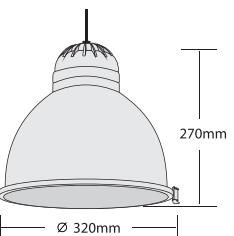

SUNLIGHT 2 GLASS

5962 HALOGEN ECO E27 230V 40 - 75W

5962 GLOBO FLUORESCENT LAMP 230V 15-28W E27

5963 DULUX-EL 23W E27

- ▶ Διακοσμητικό κρεμαστό φωτιστικό αλουμινίου τύπου καμπάνας
- ▶ Ηλεκτροστατικά βαμμένο σε χρώμα ΛΕΥΚΟ-ΜΑΥΡΟ-ΓΚΡΙ Ή σε άλλα χρώματα κατόπιν παραγγελίας
- ▶ Κρεμαστό με καλώδιο πλαστικό ή υφασμάτινο, διάφανο-λευκό-μαύρο-γκρι ή χρωματιστό
- ▶ Με βάση στρογγυλή στήριξης στην οροφή, χυτή αλουμινίου εξωτερικής διαμέτρου Φ60mm και ύψους 20mm
- ▶ Decorative ceiling pendant light
- ▶ made from aluminum
- ▶ painted with electrostatic powder in white-black-grey or other color upon request with suspension kit including 1 meter long cable transparent -white-black-grey or with fabric colored cable upon request
- ▶ with die cast aluminum ceiling base with external diameter 60mm and height 20mm

SUNLIGHT COPPER

5964 HALOGEN ECO E27 230V 40 - 75W

5964 GLOBO FLUORESCENT LAMP 230V 15-28W E27

5965 DULUX-EL 23W E27

- ▶ Διακοσμητικό κρεμαστό φωτιστικό αλουμινίου τύπου καμπάνας
- ▶ Ηλεκτροστατικά βαμμένο σε χρώμα ΛΕΥΚΟ-ΜΑΥΡΟ -ΓΚΡΙ Ή σε άλλα χρώματα κατόπιν παραγγελίας
- ▶ Κρεμαστό με καλώδιο πλαστικό ή υφασμάτινο, διάφανο-λευκό-μαύρο-γκρι ή χρωματιστό
- ▶ Με βάση στρογγυλή στήριξης στην οροφή, χυτή αλουμινίου εξωτερικής διαμέτρου Φ60mm και ύψους 20mm
- ▶ Με υάλινο προστατευτικό tempered και προστατευτικό μεταλλικό δακτύλιο συγκράτησης.
- ▶ Decorative ceiling pendant light
- ▶ made from aluminum
- ▶ painted with electrostatic powder in white-black-grey or other color upon request
- ▶ with suspension kit including 1 meter long cable transparent -white-black-grey or with fabric colored cable upon request
- ▶ with die cast aluminum ceiling base with external diameter 60mm and height 20mm
- ▶ With tempered glass and securing metal ring