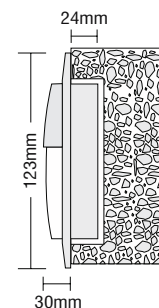

100 x 100mm

QUATTRO 7.2

- ▶ Διακοσμητικό στεγανό φωτιστικό
- ▶ χυτό αλουμινίου
- ▶ εξωτερικό επίτοιχο ή οροφής
- ▶ για εξωτερικούς ή εσωτερικούς χώρους
- ▶ με ημικυκλικό υάλινο προφυλακτήρα tempered σατινέ
- ▶ με βίδες inox και ελαστικά στεγανοποίησης σιλικόνης
- ▶ για τοποθέτηση σε βεράντες, χώρους σε πάρκινγκ, προσόψεις οικιών, καταστημάτων