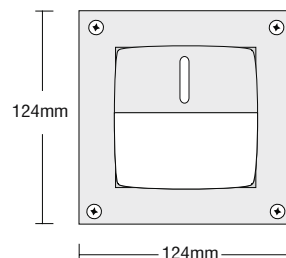

- Διακοσμητικό στεγανό φωτιστικό
- χυτό αλουμινίου
- κωνευτό επίτοιχο ή οροφής
- για εξωτερικούς ή εσωτερικούς χώρους
- με ημικυκλικό υάλινο προφυλακτήρα tempered σατινέ
- με βίδες inox και ελαστικά στεγανοποίησης σιλικόνης
- για τοποθέτηση σε βεράντες, χώρους σε πάρκινγκ, προσόψεις οικιών, καταστημάτων
- Decorative waterproof fitting
- from die cast aluminum
- recessed for placement on the wall or the ceiling
- for indoors and outdoors use
- with semi circular tempered satinised glass
- with inox screws and silicon gasket
- suitable for use at corridors, verandas, parkings, walkways, house and shop facades

9530

HALOPIN
230V 40W G9

4481

MICROLYNX
230V 7-9W Gx35

9531

LED LAMP
1,3-3W Gx35

5248

Κουτί μεταλλικό επίτοιχης τοποθέτησης
Galvanised steel box for recessed use

100 x 100mm