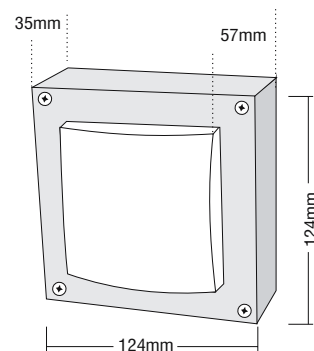

3701 HALOPIN
230V 25-40W G9

3702 MICROLYNX
230V 7-9W Gx53

3705 LED LAMP
230V 1,3-3W Gx53