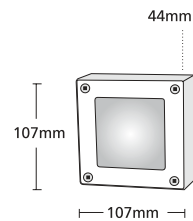

NEW

QUATTRO 1 RECESSED

- Διακοσμητικό φωτιστικό στεγανό
- χυτό αλουμίνιου
- επίτοιχο ή οροφής κωνευτό
- με υάλινο προφυλακτῆρα tempered πάχους 5mm
- με βίδες inox
- και ελαστικό στεγανοποίησης σιλικόνης
- για τοποθέτηση σε κήπους, βεράντες, διαδρόμους, προσόψεις κτιρίων.

- Decorative fitting waterproof
- from die cast aluminum
- recessed for placement on the wall or the ceiling
- with tempered glass 5mm thick
- inox screws
- and silicon gasket
- suitable for verandas, gardens, corridors, walkways, buiding facades.

- **8979** ΛΕΥΚΟ / WHITE LED 12V AC-DC 1-1,5W
- **3258** HALOGEN 12V 35-50W GY6,5 3
- **3259** 230V 25-40W G9
- **5129** Μεταλλικό κουτί επίτοιχης τοποθέτησης Box for recessed use from galvanized steel

QUATTRO 1

- Διακοσμητικό φωτιστικό στεγανό
- χυτό αλουμίνιου
- επίτοιχο ή οροφής εξωτερικό
- με υάλινο προφυλακτῆρα tempered πάχους 5mm
- με βίδες inox
- και ελαστικό στεγανοποίησης σιλικόνης
- για τοποθέτηση σε κήπους, βεράντες, διαδρόμους, προσόψεις κτιρίων.

- Decorative fitting waterproof,
- from die cast aluminum
- external for placement on the wall or the ceiling
- with tempered glass 5mm thick
- inox screws
- and silicon gasket
- suitable for verandas, gardens, corridors, walkways, buiding facades.

- **9549** ΛΕΥΚΟ / WHITE LED 12V AC-DC 1-1,5W
- **3208** HALOGEN 12V 35-50W GY6,53
- **3209** HALOPIN 230V 25-40W G9

QUATTRO 2 RECESSED

- Διακοσμητικό φωτιστικό στεγανό
- χυτό αλουμίνιου
- επίτοιχο ή οροφής κωνευτό
- με υάλινο προφυλακτῆρα tempered πάχους 5mm
- με βίδες inox
- και ελαστικό στεγανοποίησης σιλικόνης
- για τοποθέτηση σε κήπους, βεράντες, διαδρόμους, προσόψεις κτιρίων.