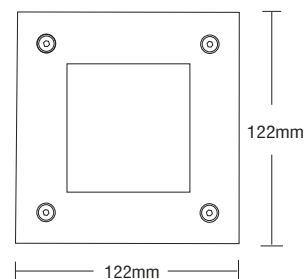

## QUATTRO I RECESSED INOX

- ▶ Διακοσμητικό φωτιστικό στεγανό
- ▶ με σώμα χυτό αλουμινίου βαμμένο με πολυεστερική ηλεκτροστατική βαφή σε λευκό χρώμα
- ▶ με στεφάνι ανοξείδωτο INOX
- ▶ επίτοιχο ή οροφής κωνευτό
- ▶ με υάλινο προφυλακτήρα tempered ματ πάχους 5mm
- ▶ με βίδες inox
- ▶ και ελαστικό στεγανοποίησης σιλικόνης
- ▶ για τοποθέτηση σε κήπους, βεράντες, διαδρόμους, προσόψεις κτιρίων.
- ▶ Decorative fitting waterproof
- ▶ with die cast aluminum body painted with polyester electrostatic powder in white color
- ▶ with stainless steel INOX frame
- ▶ recessed for placement on the wall or the ceiling
- ▶ with tempered glass 5mm thick mat
- ▶ inox screws
- ▶ and silicon gasket
- ▶ suitable for verandas, gardens, corridors, walkways, building facades.

103x103mm GLASS (5mm)