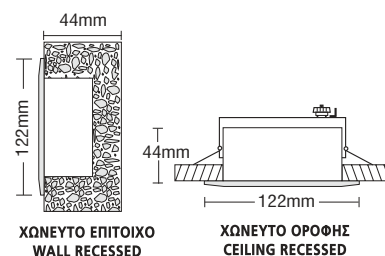

## QUATTRO I RECESSED INOX

- ▶ Διακοσμητικό φωτιστικό στεγανό
- ▶ με σώμα χυτό αλουμινίου βαμμένο με πολυεστερική ηλεκτροστατική βαφή σε λευκό χρώμα
- ▶ με στεφάνι ανοξείδωτο INOX
- ▶ επίτοιχο ή οροφής κωνευτό
- ▶ με υάλινο προφυλακτήρα tempered ματ πάχους 5mm
- ▶ με βίδες inox
- ▶ και ελαστικό στεγανοποίησης σιλικόνης
- ▶ για τοποθέτηση σε κήπους, βεράντες, διαδρόμους, προσόψεις κτιρίων.
- ▶ Decorative fitting waterproof
- ▶ with die cast aluminum body painted with polyester electrostatic powder in white color
- ▶ with stainless steel INOX frame
- ▶ recessed for placement on the wall or the ceiling
- ▶ with tempered glass 5mm thick mat
- ▶ inox screws
- ▶ and silicon gasket
- ▶ suitable for verandas, gardens, corridors, walkways, building facades.

103x103mm GLASS (5mm)