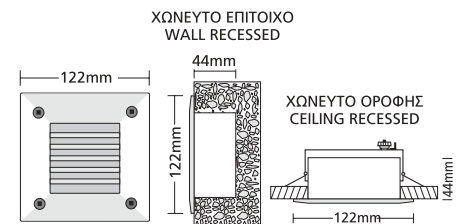

QUATTRO 3 ASYMMETRIC

- Διακοσμητικό στεγανό φωτιστικό
- χυτό αλουμίνιου
- εξωτερικό
- επίτοιχο ή οροφής
- με υάλινο προφυλακτήρα tempered πάχους 5mm
- με βίδες inox
- και ελαστικά στεγανοποίησης από σιλικόνη
- με ανακλαστήρα αλουμινίου για ασύμμετρο φωτισμό
- για τοποθέτηση σε κήπους, βεράντες, διαδρόμους, σκαλοπάτια.
- Decorative waterproof fitting
- from die cast aluminum external
- for placement on the wall or the ceiling
- with tempered glass 5mm thick
- with inox screws and silicon gaskets
- with aluminum reflector for asymmetric lighting
- suitable for verandas, gardens, corridors, walkways, stairs.

5443		ΛΕΥΚΟ / WHITE LED 12V AC-DC 1-1,5W	
3362		HALOGEN 12V 35-50W GY6,53	
3363		HALOPIN 230V 25-40W G9	
9563		LED ΙΣΧΥΟΣ / POWER LED 1W 350mA	

GLASS (5mm) CE IP54

QUATTRO 4 RECESSED

- Διακοσμητικό στεγανό φωτιστικό
- χυτό αλουμίνιου
- κωνευτό
- επίτοιχο ή οροφής
- με γρίλιες προστασίας
- με υάλινο προφυλακτήρα tempered πάχους 5mm
- με βίδες inox
- και ελαστικά στεγανοποίησης από σιλικόνη
- για τοποθέτηση σε κήπους, βεράντες, διαδρόμους, σκαλοπάτια.
- Decorative waterproof recessed fitting
- from die cast aluminum
- recessed
- for placement on the wall or the ceiling
- with protection grills
- with tempered glass 5mm thick
- with inox screws and silicon gaskets
- suitable for verandas, gardens, corridors, walkways, stairs.

8971		ΛΕΥΚΟ / WHITE LED 12V AC-DC 1-1,5W	
3358		HALOGEN 12V 35-50W GY6,53	
3359		HALOPIN 230V 25-40W G9	
5129		Μεταλλικό κουτί επίτοιχης τοποθέτησης Box for recessed use from galvanized steel	

110x110mm GLASS (5mm) CE IP65

QUATTRO 4