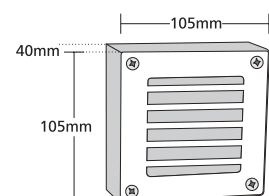

Τα παραπάνω φωτιστικά προσφέρονται και με leds σε διάφορα χρώματα κατόπιν παραγγελίας
The above fittings are available with leds at different colors upon request