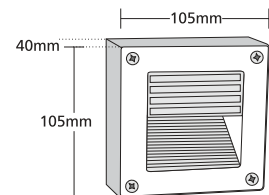

QUATTRO 3 ASYMMETRIC

- ▶ Διακοσμητικό στεγανό φωτιστικό
- ▶ χυτό αλουμίνιου
- ▶ εξωτερικό
- ▶ επίτοιχο ή οροφής
- ▶ με υάλινο προφυλακτήρα tempered πάχους 5mm
- ▶ με βίδες inox
- ▶ και ελαστικά στεγανοποίησης από σιλικόνη
- ▶ με ανακλαστήρα αλουμινίου για ασύμμετρο φωτισμό
- ▶ για τοποθέτηση σε κήπους, βεράντες, διαδρόμους, σκαλοπάτια.
- ▶ Decorative waterproof fitting
- ▶ from die cast aluminum external
- ▶ for placement on the wall or the ceiling
- ▶ with tempered glass 5mm thick
- ▶ with inox screws and silicon gaskets
- ▶ with aluminum reflector for asymmetric lighting
- ▶ suitable for verandas, gardens, corridors, walkways, stairs.

5443		ΛΕΥΚΟ / WHITE LED 12V AC-DC 1-1,5W	
3362		HALOGEN 12V 35-50W GY6,53	
3363		HALOPIN 230V 25-40W G9	
9563		LED ΙΣΧΥΟΣ / POWER LED 1W 350mA	

GLASS (5mm) CE IP54

QUATTRO 4 RECESSED

- ▶ Διακοσμητικό στεγανό φωτιστικό
- ▶ χυτό αλουμίνιου
- ▶ κωνευτό
- ▶ επίτοιχο ή οροφής
- ▶ με γρίλιες προστασίας
- ▶ με υάλινο προφυλακτήρα tempered πάχους 5mm
- ▶ με βίδες inox
- ▶ και ελαστικά στεγανοποίησης από σιλικόνη
- ▶ για τοποθέτηση σε κήπους, βεράντες, διαδρόμους, σκαλοπάτια.
- ▶ Decorative waterproof recessed fitting
- ▶ from die cast aluminum
- ▶ recessed
- ▶ for placement on the wall or the ceiling
- ▶ with protection grills
- ▶ with tempered glass 5mm thick
- ▶ with inox screws and silicon gaskets
- ▶ suitable for verandas, gardens, corridors, walkways, stairs.