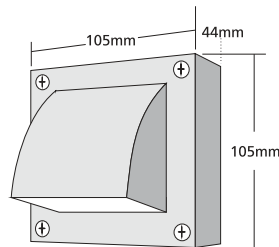

## QUATTRO DIRECTIONAL

132

- ▶ Διακοσμητικό στεγανό φωτιστικό
- ▶ μιας εξόδου φωτισμού
- ▶ χυτό αλουμινίου
- ▶ εξωτερικό επίτοιχο
- ▶ με υάλινο προφυλακτήρα tempered πάχους 5mm
- ▶ με κάλυμμα χυτό αλουμινίου για συγκεντρωτικό φωτισμό
- ▶ με βίδες inox
- ▶ και ελαστικό στεγανοποίησης από σιλικόνη
- ▶ για τοποθέτηση σε βεράντες, διαδρόμους, προσόψεις κτιρίων.

<b>3406</b>		HALOGEN 12V 35-50W GY6,53	
<b>3407</b>		HALOPIN 230V 25-40W G9	 
<b>8810</b>		LED ΜΕ ΦΑΚΟ / WITH LENS ΛΕΥΚΟ/WHITE 230V 1W	  

CE 

- ▶ Decorative waterproof fitting
- ▶ with one lighting exit
- ▶ from die cast aluminum external
- ▶ for placement on the wall
- ▶ with tempered glass 5mm thick
- ▶ with die cast aluminum cover for directional lighting
- ▶ with inox screws and silicon gaskets
- ▶ suitable for verandas, gardens, corridors, walkways, building facades.