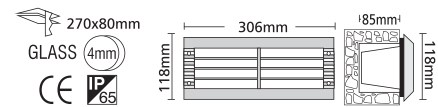

LUCÉ 5.2

- Φωτιστικό στεγανό κωνευτό επίτοικο
- χυτό αλουμινίου βαρέως τύπου
- με διακοσμητικό πλέγμα
- με υάλινο προφυλακτήρα tempered mat πάχους 4mm
- με ελαστικό στεγανοποίησης
- και βίδες inox
- κατάλληλο για κήπους, σκαλοπάτια, διαδρόμους, πεζοδρόμους.

- Waterproof wall recessed fitting
- from heavy duty die cast aluminium
- with decorative protection grills
- with tempered glass mat 4mm thick
- with rubber gasket
- and inox screws
- suitable for use at gardens, stairs, corridors, walkways.

8853		LED ME ΦΑΚΟ / WITH LENS 230V 7x1W	
8852		LED ΙΣΧΥΟΣ / POWER LED 7x1W	
4163		230V 40-60W E27	
4163		DULUX-EL 20-23W E27	
4164		DULUX-D 18W G24-d2	
4165		DULUX-D 26W G24-d3	
4166		DULUX-L 18W 2G11	

LUCÉ 5.3

- Φωτιστικό στεγανό κωνευτό επίτοικο
- χυτό αλουμινίου βαρέως τύπου
- με διακοσμητικό πλέγμα
- με υάλινο προφυλακτήρα tempered mat πάχους 4mm
- με ελαστικό στεγανοποίησης
- και βίδες inox
- κατάλληλο για κήπους, σκαλοπάτια, διαδρόμους, πεζοδρόμους.

- Waterproof wall recessed fitting
- from heavy duty die cast aluminium
- with decorative protection grills
- with tempered glass mat 4mm thick
- with rubber gasket
- and inox screws
- suitable for use at gardens, stairs, corridors, walkways.

8855		LED ME ΦΑΚΟ / WITH LENS 230V 7x1W	
8854		LED ΙΣΧΥΟΣ / POWER LED 7x1W	
4159		230V 40-60W E27	
4159		DULUX-EL 20-23W E27	
4160		DULUX-D 18W G24-d2	
4161		DULUX-D 26W G24-d3	
4162		DULUX-L 18W 2G11	

LUCÉ 5.4

- Φωτιστικό στεγανό κωνευτό επίτοικο
- χυτό αλουμινίου βαρέως τύπου
- με υάλινο προφυλακτήρα tempered mat πάχους 4mm
- με λοξές γρίλιες προστασίας για darklight φωτισμό
- με ελαστικό στεγανοποίησης
- και βίδες inox
- κατάλληλο για κήπους, σκαλοπάτια, διαδρόμους, πεζοδρόμους.