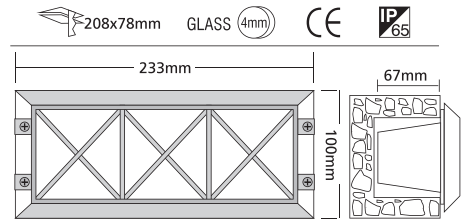

- Φωτιστικό στεγανό
- κωνευτό επίτοιχο
- χυτό αλουμινίου βαρέως τύπου
- με διακοσμητικό πλαίσιο χυτό αλουμινίου
- με υάλινο προστατευτικό tempered mat πάχους 4mm
- ελαστικό στεγανοποίησης
- βίδες inox
- κατάλληλο για κήπους, σκαλοπάτια, πεζόδρομους.

- Waterproof wall recessed fitting
- from heavy duty die cast aluminum
- with decorative die cast aluminum frame
- with tempered glass mat 4mm thick
- rubber gasket, inox screws
- for use at gardens, stairs, walkways.

1. **8889** LED ΜΕ ΦΑΚΟ / WITH LENS 230V 4x1W
2. **8890** LED ΙΣΧΥΟΣ / POWER LED 4x1W 230/240V 350mA
3. **4267** CANDLE LAMP 230V 40W E14
4. **4267** ROUND LAMP 230V 40W E14
5. **4268** DULUX-S 230V 7-9W G23
6. **5270** Μεταλλικό κουτί επίτοιχης τοποθέτησης Box for recessed use from galvanized steel