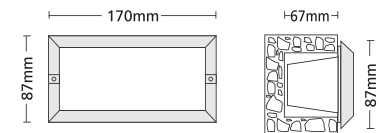

4251

HALOPIN
230V 40W G9

4320

DULUX-S
230V 5W G23

5271

Μεταλλικό κουτί επίτοιχης τοποθέτησης
Box for recessed use from galvanised steel

140x65mm GLASS (4mm) CE IP65

LUCE 2P MINI