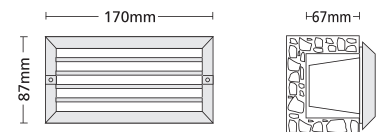

4252

HALOPIN
230V 40W G9

4321

DULUX-S
230V 5W G23

5271

Μεταλλικό κουτί επίτοιχης τοποθέτησης
Box for recessed use from galvanised steel

140x65mm GLASS (4mm) CE IP65

LUCE 2PX MINI