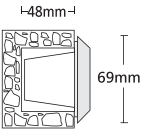

HALOPIN  
230V 25W G9

**5272**

Μεταλλικό κουτί επίτοιχης τοποθέτησης  
Box for recessed use from galvanised steel

133x57mm

GLASS (4mm)

- ▶ Διακοσμητικό φωτιστικό στεγανό
- ▶ χωνευτό επίτοιχο
- ▶ χυτό αλουμινίου βαρέως τύπου
- ▶ με γρίλιες προστασίας
- ▶ με υάλινο προφυλακτήρα tempered ματ πάχους 4mm
- ▶ ελαστικό στεγανοποίησης
- ▶ και βίδες inox
- ▶ κατάλληλο για κήπους, σκαλοπάτια, πεζόδρομους.