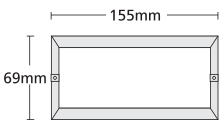

**5272**

Μεταλλικό κουτί επίτοιχης τοποθέτησης  
Box for recessed use from galvanised steel

133x57mm

GLASS (4mm)

- ▶ Διακοσμητικό φωτιστικό στεγανό
- ▶ χωνευτό επίτοιχο
- ▶ χυτό αλουμινίου βαρέως τύπου
- ▶ με υάλινο προφυλακτήρα tempered ματ πάχους 4mm
- ▶ ελαστικό στεγανοποίησης
- ▶ και βίδες inox
- ▶ κατάλληλο για κήπους, σκαλοπάτια, πεζόδρομους.