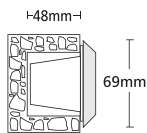

**5272**

Μεταλλικό κουτί επίτοιχης τοποθέτησης  
Box for recessed use from galvanised steel

133x57mm

GLASS (4mm)

- ▶ Διακοσμητικό φωτιστικό στεγανό
- ▶ χωνευτό επίτοιχο
- ▶ χυτό αλουμινίου βαρέως τύπου
- ▶ με υάλινο προφυλακτήρα tempered ματ πάχους 4mm
- ▶ ελαστικό στεγανοποίησης
- ▶ και βίδες inox
- ▶ κατάλληλο για κήπους, σκαλοπάτια, πεζόδρομους.