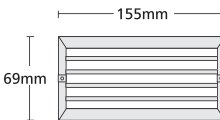

HALOPIN  
230V 25W G9

**5272**

Μεταλλικό κουτί επίτοιχης τοποθέτησης  
Box for recessed use from galvanised steel

133x57mm

GLASS (4mm)

- ▶ Διακοσμητικό φωτιστικό στεγανό
- ▶ χωνευτό επίτοιχο
- ▶ χυτό αλουμινίου βαρέως τύπου
- ▶ με γρίλιες προστασίας
- ▶ με υάλινο προφυλακτήρα tempered ματ πάχους 4mm
- ▶ ελαστικό στεγανοποίησης
- ▶ και βίδες inox
- ▶ κατάλληλο για κήπους, σκαλοπάτια, πεζόδρομους.