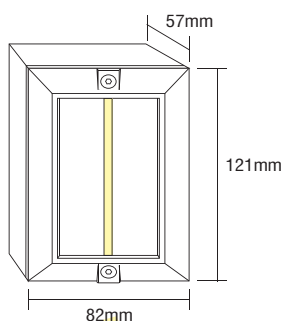

9709

9710

GLASS (4mm) CE IP65

- ▶ Διακοσμητικό φωτιστικό στεγανό,
- ▶ επίτοιχο εξωτερικό,
- ▶ χυτό αλουμινίου,
- ▶ με υάλινο προφυλακτήρα tempered διάφανο πάχους 4mm,
- ▶ κατάλληλο για φωτισμό στενής δέσμης
- ▶ με λυχνίες led ισχύος 1W ή 3W
- ▶ με ενσωματωμένο led driver
- ▶ με ελαστικό στεγανοποίησης σιλικόνης
- ▶ και βίδες inox
- ▶ κατάλληλο για κήπους, πεζόδρομους, διαδρόμους κ.α.

- ▶ Decorative fitting waterproof
- ▶ wall fixed
- ▶ from die cast aluminum
- ▶ with tempered glass transparent 4mm thick
- ▶ suitable for narrow lighting beam
- ▶ for power led lamps 1W or 3W
- ▶ with incorporated led driver
- ▶ with silicon gasket and inox screws
- ▶ suitable for use at gardens, walkways, corridors, etc.

LUCE 6 PICCO LINE EXTERNAL

LUCE 6 PICCO LINE RECESSED

9711

9712

5273 Κουτί αλουμινίου επίτοιχης τοποθέτησης
Box from aluminum for wall ressed use

GLASS (4mm) 100x60mm CE IP65

- ▶ Διακοσμητικό φωτιστικό στεγανό,
- ▶ χωνευτό επίτοιχο,
- ▶ χυτό αλουμινίου βαρέως τύπου
- ▶ με υάλινο προφυλακτήρα tempered διάφανο πάχους 4mm,
- ▶ με λυχνίες led ισχύος 1W ή 3W
- ▶ με ενσωματωμένο led driver
- ▶ για φωτισμό στενής δέσμης
- ▶ με ελαστικό στεγανοποίησης σιλικόνης
- ▶ και βίδες inox
- ▶ κατάλληλο για κήπους,σκαλοπάτια, πεζόδρομους.

- ▶ Decorative waterproof
- ▶ wall recessed fitting
- ▶ from heavy duty die cast aluminum
- ▶ with tempered glass transparent 4mm thick
- ▶ suitable for narrow beam lighting
- ▶ for power led lamps 1W or 3W
- ▶ with incorporated led driver
- ▶ silicon gasket
- ▶ and inox screws
- ▶ for use at gardens, stairs, walkways.