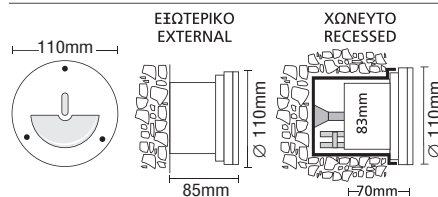

- Φωτιστικό στεγανό κωνευτό επίτοιχο
- χυτό αλουμινίου
- με στεφάνι ανοξείδωτο INOX βερνικωμένο
- με υάλινο προφυλακτήρα tempered πάχους 4mm ματ (σατινέ)
- με βίδες inox
- ελαστικά στεγανοποίησης από σιλικόνη
- με κουτί εντοιχισμού χυτό αλουμινίου
- κατάλληλο για κήπους, διαδρόμους, πεζόδρομους
- Waterproof wall recessed fitting
- from die cast aluminum
- with stainless steel frame INOX polished
- with tempered glass 4mm thick mat (satin)
- with inox screws
- silicon gaskets
- with recessed box from die cast aluminum
- suitable for use at gardens, walkways, verandas, corridors

8937		LED 1,5-2W 12V DC	
8938		LED ΙΣΧΥΟΣ / POWER LED 2W 230/240V 350mA	
3773		HALOGEN 12V 10-20W G4	
3774		HALOPIN 230V 25W G9	

110mm GLASS (4mm)