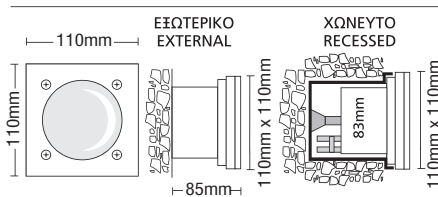

- Φωτιστικό στεγανό κωνευτό επίτοιχο
- χυτό αλουμινίου
- με στεφάνι ανοξείδωτο INOX βερνικωμένο
- με υάλινο προφυλακτήρα tempered πάχους 4mm ματ (σατινέ)
- με βίδες inox
- ελαστικά στεγανοποίησης από σιλικόνη
- με κουτί εντοιχισμού χυτό αλουμινίου
- κατάλληλο για κήπους, διαδρόμους, πεζόδρομους
- Waterproof wall recessed fitting
- from die cast aluminum
- with stainless steel frame INOX polished
- with tempered glass 4mm thick mat (satin)
- with inox screws
- silicon gaskets
- with recessed box from die cast aluminum
- suitable for use at gardens, walkways, verandas, corridors

8939		LED 1,5-2W 12V DC	
8940		LED ΙΣΧΥΟΣ / POWER LED 2W 230/240V 350mA	
3719		HALOGEN 12V 10-20W G4	
3728		HALOPIN 230V 25W G9	

110mm GLASS (4mm)