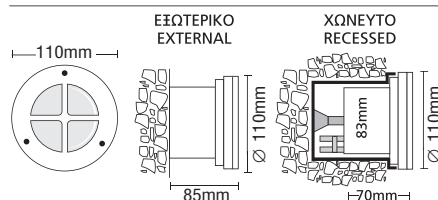

FARETTI 2 INOX

- ▶ Φωτιστικό στεγανό κωνευτό επίτοιχο
- ▶ χυτό αλουμινίου
- ▶ με στεφάνι ανοξείδωτο INOX βερνικωμένο
- ▶ με υάλινο προφυλακτήρα tempered πάχους 4mm ματ (σατινέ)
- ▶ με βίδες inox
- ▶ ελαστικά στεγανοποίησης από σιλικόνη
- ▶ με κουτί εντοιχισμού χυτό αλουμινίου
- ▶ κατάλληλο για κήπους, διαδρόμους, πεζόδρομους
- ▶ Waterproof wall recessed fitting
- ▶ from die cast aluminum
- ▶ with stainless steel frame INOX polished
- ▶ with tempered glass 4mm thick mat (satin)
- ▶ with inox screws
- ▶ silicon gaskets
- ▶ with recessed box from die cast aluminum
- ▶ suitable for use at gardens, walkways, verandas, corridors

8935		LED 1,5-2W 12V DC	
8936		LED ΙΣΧΥΟΣ / POWER LED 2W 230/240V 350mA	
3715		HALOGEN 12V 10-20W G4	
3716		HALOPIN 230V 25W G9	

110mm GLASS (4mm)

FARETTI 3 INOX

- ▶ Φωτιστικό στεγανό κωνευτό επίτοιχο
- ▶ χυτό αλουμινίου
- ▶ με στεφάνι ανοξείδωτο INOX βερνικωμένο
- ▶ με υάλινο προφυλακτήρα tempered πάχους 4mm ματ (σατινέ)
- ▶ με βίδες inox
- ▶ ελαστικά στεγανοποίησης από σιλικόνη
- ▶ με κουτί εντοιχισμού χυτό αλουμινίου
- ▶ κατάλληλο για κήπους, διαδρόμους, πεζόδρομους
- ▶ Waterproof wall recessed fitting
- ▶ from die cast aluminum
- ▶ with stainless steel frame INOX polished
- ▶ with tempered glass 4mm thick mat (satin)
- ▶ with inox screws
- ▶ silicon gaskets
- ▶ with recessed box from die cast aluminum
- ▶ suitable for use at gardens, walkways, verandas, corridors