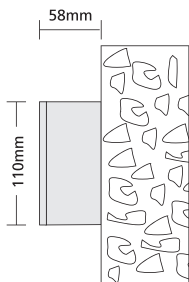

- ▶ Decorative waterproof fitting
- ▶ external for placement on the wall or the ceiling
- ▶ from die cast aluminum
- ▶ with tempered glass mat 5mm thick
- ▶ with inox screws
- ▶ and silicon gasket
- ▶ suitable for use at gardens, verandas, corridors, walkways.

TONDO PLUS 1

3310 MICROLYNX
230V 7W Gx5,3

9519 LAMP LED ΛΕΥΚΟ/WHITE
230V 1,3-3W Gx5,3

GLASS (5mm) CE IP54

- ▶ Διακοσμητικό στεγανό φωτιστικό
- ▶ εξωτερικό επίτοιχο ή οροφής
- ▶ χυτό αλουμινίου
- ▶ με υάλινο προφυλακτήρα tempered πάχους 5mm διάφανο ή ματ
- ▶ ελαστικό στεγανοποίησης σιλικόνης
- ▶ και βίδες inox
- ▶ κατάλληλο για τοποθέτηση σε κήπους, βεράντες, διαδρόμους.

- ▶ Decorative waterproof fitting
- ▶ external
- ▶ for placement on the wall or the ceiling
- ▶ from die cast aluminum
- ▶ with tempered glass 5mm thick transparent or mat
- ▶ with silicon gasket and inox screws
- ▶ suitable for use at gardens, walkways, verandas, corridors.