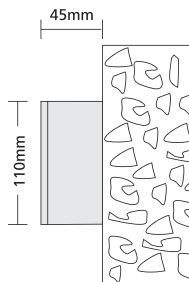

3224 HALOGEN
12V 50W GY6,53

3225 HALOPIN
230V 40W G9

GLASS (5mm) CE IP54

- ▶ Διακοσμητικό στεγανό φωτιστικό
- ▶ εξωτερικό επίτοιχο ή οροφής
- ▶ χυτό αλουμινίου
- ▶ με υάλινο προφυλακτήρα tempered mat πάχους 5mm
- ▶ με βίδες inox
- ▶ και ελαστικό στεγανοποίησης σιλικόνης
- ▶ κατάλληλο για τοποθέτηση σε κήπους, βεράντες, διαδρόμους.

- ▶ Decorative waterproof fitting
- ▶ external for placement on the wall or the ceiling
- ▶ from die cast aluminum
- ▶ with tempered glass mat 5mm thick
- ▶ with inox screws
- ▶ and silicon gasket
- ▶ suitable for use at gardens, verandas, corridors, walkways.

- ▶ Decorative waterproof fitting
- ▶ external
- ▶ for placement on the wall or the ceiling
- ▶ from die cast aluminum
- ▶ with tempered glass 5mm thick transparent or mat
- ▶ with silicon gasket and inox screws
- ▶ suitable for use at gardens, walkways, verandas, corridors.