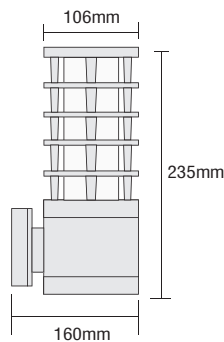

- ▶ Decorative wall fixed fitting
- ▶ waterproof, for outdoors or indoors use
- ▶ from heavy duty die cast aluminum
- ▶ with high quality polycarbonate diffuser satinised resistant to the high environmental temperature
- ▶ with inox screws,
- ▶ porcelain lampholder E27
- ▶ and silicon gaskets
- ▶ suitable for lighting building facades, houses, shops, gardens.

PARK GARDEN W-3

PARK GARDEN W-4

5536

BIAX EXTRA MINI
230V 1x20W E27

- ▶ Διακοσμητικό φωτιστικό επίτοιχο
- ▶ στεγανό για εξωτερικούς ή εσωτερικούς χώρους
- ▶ χυτό αλουμινίου βαρέως τύπου
- ▶ με υψηλής ποιότητας polycarbonate κάλυμμα ματ αντοχής σε υψηλής θερμοκρασία περιβάλλοντος
- ▶ με βίδες inox,
- ▶ λυχνιολαβή πορσελάνης E27
- ▶ και ελαστικά στεγανοποίησης σιλικόνης
- ▶ για φωτισμό προσόψεων κτιρίων, οικιών, καταστημάτων, κήπων.