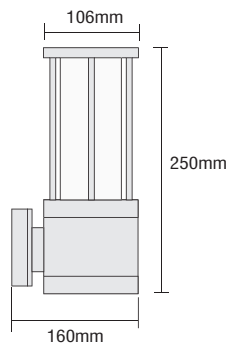

5534

BIAX EXTRA MINI
230V 1x20W E27

- ▶ Διακοσμητικό φωτιστικό επίτοιχο
- ▶ στεγανό για εξωτερικούς ή εσωτερικούς χώρους
- ▶ χυτό αλουμινίου βαρέως τύπου
- ▶ με υψηλής ποιότητας polycarbonate κάλυμμα ματ αντοχής σε υψηλής θερμοκρασία περιβάλλοντος
- ▶ με βίδες inox,
- ▶ λυχνιολαβή πορσελάνης E27
- ▶ και ελαστικά στεγανοποίησης σιλικόνης
- ▶ για φωτισμό προσόψεων κτιρίων, οικιών, καταστημάτων, κήπων.

- ▶ Decorative wall fixed fitting
- ▶ waterproof, for outdoors or indoors use
- ▶ from heavy duty die cast aluminum
- ▶ with high quality polycarbonate diffuser satinised resistant to the high environmental temperature
- ▶ with inox screws,
- ▶ porcelain lampholder E27
- ▶ and silicon gaskets
- ▶ suitable for lighting building facades, houses, shops, gardens.

PARK GARDEN W-3

PARK GARDEN W-4

5536

BIAX EXTRA MINI
230V 1x20W E27

- ▶ Διακοσμητικό φωτιστικό επίτοιχο
- ▶ στεγανό για εξωτερικούς ή εσωτερικούς χώρους
- ▶ χυτό αλουμινίου βαρέως τύπου
- ▶ με υψηλής ποιότητας polycarbonate κάλυμμα ματ αντοχής σε υψηλής θερμοκρασία περιβάλλοντος
- ▶ με βίδες inox,
- ▶ λυχνιολαβή πορσελάνης E27
- ▶ και ελαστικά στεγανοποίησης σιλικόνης
- ▶ για φωτισμό προσόψεων κτιρίων, οικιών, καταστημάτων, κήπων.