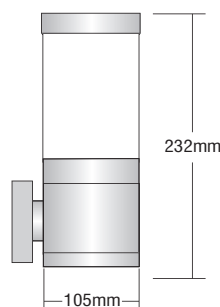

PARK WALL M1

3796

DULUX-EL
230V 20W E27

- Διακοσμητικό φωτιστικό επίτοιχο
- στεγανό για εσωτερικούς και εξωτερικούς χώρους
- κυτό αλουμινίου βαρέως τύπου
- με υψηλής ποιότητας πολυκαρμπονικό κάλυμμα ματ αντοχής σε υψηλή θερμοκρασία περιβάλλοντος
- με βίδες inox, λυχνιολαβή πορσελάνης E27
- και ελαστικά στεγανοποίησης σιλικόνης
- για φωτισμό προσόψεων κτιρίων, καταστημάτων, οικιών κήπων
- Διατίθεται με οπτική μεμβράνη OLF.

- Decorative wall fixed fitting
- waterproof for outdoors or indoors use
- from heavy duty die cast aluminum
- with high quality polycarbonate diffuser satinised
- resistant to the high environmental temperature
- with inox screws, porcelain lampholder E27
- and silicon gaskets
- suitable for lighting building facades, houses, shops, gardens.
- Available with OLF lighting film.

PARK WALL M2

3797

DULUX-EL
230V 20W E27

- Διακοσμητικό φωτιστικό επίτοιχο
- στεγανό για εσωτερικούς και εξωτερικούς χώρους
- κυτό αλουμινίου βαρέως τύπου
- με υψηλής ποιότητας πολυκαρμπονικό κάλυμμα ματ αντοχής σε υψηλή θερμοκρασία περιβάλλοντος
- με βίδες inox, λυχνιολαβή πορσελάνης E27
- και ελαστικά στεγανοποίησης σιλικόνης
- για φωτισμό προσόψεων κτιρίων, καταστημάτων, οικιών κήπων
- Διατίθεται με οπτική μεμβράνη OLF.

- Decorative wall fixed fitting
- waterproof for outdoors or indoors use
- from heavy duty die cast aluminum
- with high quality polycarbonate diffuser satinised
- resistant to the high environmental temperature
- with inox screws, porcelain lampholder E27
- and silicon gaskets
- suitable for lighting building facades, houses, shops, gardens.
- Available with OLF lighting film.