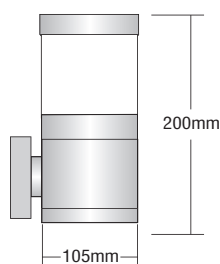

## PARK WALL M1

3796

DULUX-EL  
230V 20W E27

- ▶ Διακοσμητικό φωτιστικό επίτοιχο
- ▶ στεγανό για εσωτερικούς και εξωτερικούς χώρους
- ▶ κυτό αλουμινίου βαρέως τύπου
- ▶ με υψηλής ποιότητας πολυκαρμπονικό κάλυμμα ματ αντοχής σε υψηλή θερμοκρασία περιβάλλοντος
- ▶ με βίδες inox, λυχνιολαβή πορσελάνης E27
- ▶ και ελαστικά στεγανοποίησης σιλικόνης
- ▶ για φωτισμό προσόψεων κτιρίων, καταστημάτων, οικιών κήπων
- ▶ Διατίθεται με οπτική μεμβράνη OLF.

- ▶ Decorative wall fixed fitting
- ▶ waterproof for outdoors or indoors use
- ▶ from heavy duty die cast aluminum
- ▶ with high quality polycarbonate diffuser satinised
- ▶ resistant to the high environmental temperature
- ▶ with inox screws, porcelain lampholder E27
- ▶ and silicon gaskets
- ▶ suitable for lighting building facades, houses, shops, gardens.
- ▶ Available with OLF lighting film.

## PARK WALL M2

3797

DULUX-EL  
230V 20W E27

- ▶ Διακοσμητικό φωτιστικό επίτοιχο
- ▶ στεγανό για εσωτερικούς και εξωτερικούς χώρους
- ▶ κυτό αλουμινίου βαρέως τύπου
- ▶ με υψηλής ποιότητας πολυκαρμπονικό κάλυμμα ματ αντοχής σε υψηλή θερμοκρασία περιβάλλοντος
- ▶ με βίδες inox, λυχνιολαβή πορσελάνης E27
- ▶ και ελαστικά στεγανοποίησης σιλικόνης
- ▶ για φωτισμό προσόψεων κτιρίων, καταστημάτων, οικιών κήπων
- ▶ Διατίθεται με οπτική μεμβράνη OLF.