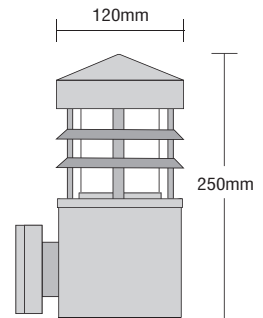

- Διακοσμητικό φωτιστικό επίτοιχο
- στεγανό για εξωτερικούς και εσωτερικούς χώρους
- χυτό αλουμινίου βαρέως τύπου
- με γρίλιες προστασίας
- με υψηλής ποιότητας πολυκαρμπονικό κάλυμμα ματ αντοχής σε υψηλή θερμοκρασία περιβάλλοντος
- με βίδες inox, λυχνιολαβή πορσελάνης E27
- και ελαστικά στεγανοποίησης σιλικόνης
- για φωτισμό προσόψεων κτιρίων, καταστημάτων, οικιών κήπων

- Decorative wall fixed fitting
- waterproof for outdoors or indoors use
- from heavy duty die cast aluminum
- with protection grills
- with high quality polycarbonate diffuser satinised resistant to the high environmental temperature
- with inox screws, porcelain lampholder E27
- and silicon gaskets
- suitable for lighting building facades, houses, shops, gardens.

3770 BIAX EXTRA MINI
230V 15-20W E27

∅ 120mm ↑ 250mm