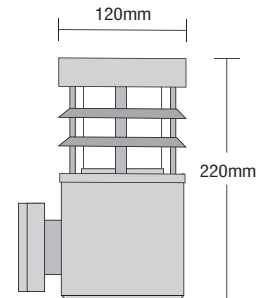

PARK MODERN W-4

- Διακοσμητικό φωτιστικό επίτοιχο
- στεγανό για εξωτερικούς και εσωτερικούς χώρους
- χυτό αλουμινίου βαρέως τύπου
- με γρίλιες προστασίας
- με υψηλής ποιότητας πολυκαρμπονικό κάλυμμα ματ αντοχής σε υψηλή θερμοκρασία περιβάλλοντος
- με βίδες inox, λυχνιολαβή πορσελάνης E27
- και ελαστικά στεγανοποίησης σιλικόνης
- για φωτισμό προσόψεων κτιρίων, καταστημάτων, οικιών κήπων

- Decorative wall fixed fitting
- waterproof for outdoors or indoors use
- from heavy duty die cast aluminum
- with protection grills
- with high quality polycarbonate diffuser satinised resistant to the high environmental temperature
- with inox screws, porcelain lampholder E27
- and silicon gaskets
- suitable for lighting building facades, houses, shops, gardens.

3769 BIAX EXTRA MINI
230V 15-20W E27

∅ 120mm ↑ 220mm

PARK MODERN W-5

- Διακοσμητικό φωτιστικό επίτοιχο
- στεγανό για εξωτερικούς και εσωτερικούς χώρους
- χυτό αλουμινίου βαρέως τύπου
- με γρίλιες προστασίας
- με υψηλής ποιότητας πολυκαρμπονικό κάλυμμα ματ αντοχής σε υψηλή θερμοκρασία περιβάλλοντος
- με βίδες inox, λυχνιολαβή πορσελάνης E27
- και ελαστικά στεγανοποίησης σιλικόνης
- για φωτισμό προσόψεων κτιρίων, καταστημάτων, οικιών κήπων

- Decorative wall fixed fitting
- waterproof for outdoors or indoors use
- from heavy duty die cast aluminum
- with protection grills
- with high quality polycarbonate diffuser satinised resistant to the high environmental temperature
- with inox screws, porcelain lampholder E27
- and silicon gaskets
- suitable for lighting building facades, houses, shops, gardens.

3770 BIAX EXTRA MINI
230V 15-20W E27

∅ 120mm ↑ 250mm

PARK MODERN W-6