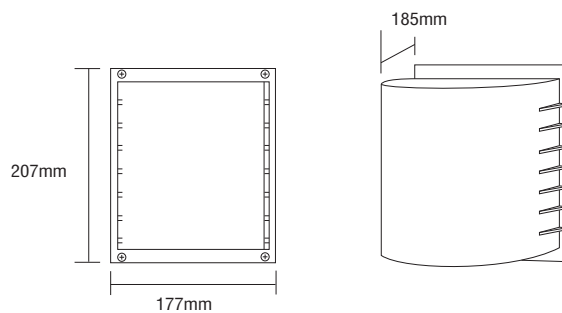

01

02

18

Βαμμένα με Πολυεστερική Ηλεκτροστατική Βαφή
Painted with Polyester Electrostatic Powder