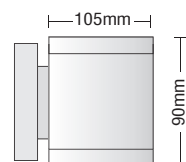

TUBE MEDIUM 3

8964 LED LAMP
ΛΕΥΚΟ / WHITE
230V 1,3-3W Gx53

3752 MICROLYNX
230V 7-9-11W Gx53

7279 HISPOT Es63
230V 50-75W GU10

GLASS (5mm) CE IP65

ΜΠΛΕ/BLUE: 5047-06 ΠΡΑΣΙΝΟ/GREEN: 5047-08
ΚΟΚΚΙΝΟ/RED: 5047-14 ΚΙΤΡΙΝΟ/YELLOW: 5047-32
- Προσφέρεται και με έγχρωμα γυαλιά tempered πάχους 5mm
- Available with colored tempered glasses 5mm thick