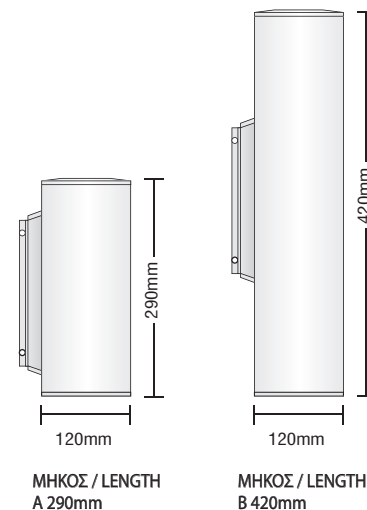

TUBE 1.2

- ▶ Διακοσμητικός προβολέας
- ▶ επίτοιχος στεγανός
- ▶ εξωτερικού χώρου
- ▶ 2 εξόδων φωτισμού
- ▶ χυτός αλουμινίου
- ▶ με 1 υάλινο προφυλακτήρα tempered πάχους 10mm στο επάνω μέρος και 1 υάλινο προφυλακτήρα tempered πάχους 4mm στο κάτω μέρος
- ▶ και 2 ενσωματωμένους ηλεκτρονικούς μετ/στές
- ▶ με ελαστικά στεγανοποίησης σιλικόνης
- ▶ και βίδες Inox
- ▶ κατάλληλος για φωτισμό προσώπων κτιρίων, καταστημάτων

- ▶ Decorative projector
- ▶ wall mounted
- ▶ waterproof for outdoors use
- ▶ with 2 lighting exits
- ▶ from die cast aluminum
- ▶ with 1 tempered glass 10mm thick on the top and 1 tempered glass 4mm thick on the bottom
- ▶ with 2 incorporated electronic ballasts
- ▶ with silicon gaskets
- ▶ and inox screws
- ▶ suitable for lighting building and shop facades

7248

HCI-TC 2x35W G8.5
ΜΗΚΟΣ / LENGTH
A 290mm

7200

HCI-TC 2x70W G8.5
ΜΗΚΟΣ / LENGTH
B 420mmΜΗΚΟΣ / LENGTH
A 290mmΜΗΚΟΣ / LENGTH
B 420mm

TUBE 2.2

- ▶ Διακοσμητικός προβολέας
- ▶ επίτοιχος στεγανός
- ▶ εξωτερικού χώρου
- ▶ 1 εξόδου φωτισμού
- ▶ χυτός αλουμινίου
- ▶ με 1 υάλινο προφυλακτήρα tempered πάχους 4mm
- ▶ και ενσωματωμένο ηλεκτρονικό μετ/στή
- ▶ με ελαστικά στεγανοποίησης σιλικόνης
- ▶ και βίδες Inox
- ▶ κατάλληλος για φωτισμό προσώπων κτιρίων, καταστημάτων

- ▶ Decorative projector
- ▶ wall mounted
- ▶ waterproof for outdoors use
- ▶ from die cast aluminum
- ▶ with 1 lighting exit
- ▶ with 1 tempered glass 4mm thick
- ▶ with incorporated electronic ballast
- ▶ with silicon gaskets
- ▶ and inox screws
- ▶ suitable for lighting building and shop facades