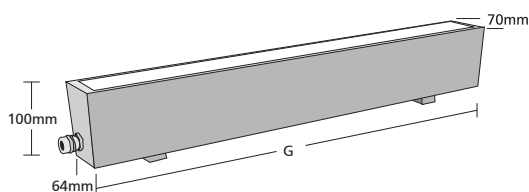

TECHNOLINE I

6743	LUMILUX-FH T5 230V 1x14W G5	⬇️ ⬇️	ΜΗΚΟΣ / LENGTH G 612mm
6744	LUMILUX-FH T5 230V 1x21W G5	⬇️ ⬇️	ΜΗΚΟΣ / LENGTH G 912mm
6745	LUMILUX-FH T5 230V 1x28W G5	⬇️ ⬇️	ΜΗΚΟΣ / LENGTH G 1212mm
6746	LUMILUX-FH T5 230V 1x35W G5	⬇️ ⬇️	ΜΗΚΟΣ / LENGTH G 1512mm
6747	* XENON BULB 12V 8x5W	⬇️ ⬇️	ΜΗΚΟΣ / LENGTH G 612mm
6748	* XENON BULB 12V 13x5W	⬇️ ⬇️	ΜΗΚΟΣ / LENGTH G 912mm
6749	* XENON BULB 12V 18x5W	⬇️ ⬇️	ΜΗΚΟΣ / LENGTH G 1212mm
6750	* XENON BULB 12V 22x5W	⬇️ ⬇️	ΜΗΚΟΣ / LENGTH G 1512mm
6751	* XENON BULB 24V 8x5W	⬇️ ⬇️	ΜΗΚΟΣ / LENGTH G 612mm
6752	* XENON BULB 24V 13x5W	⬇️ ⬇️	ΜΗΚΟΣ / LENGTH G 912mm
6753	* XENON BULB 24V 18x5W	⬇️ ⬇️	ΜΗΚΟΣ / LENGTH G 1212mm
6754	* XENON BULB 24V 22x5W	⬇️ ⬇️	ΜΗΚΟΣ / LENGTH G 1512mm

GLASS (8mm) CE IP65

- ▶ Διακοσμητικό επίτοιχο φωτιστικό στεγανό
- ▶ εσωτερικού και εξωτερικού χώρου
- ▶ κατάλληλο για λυχνίες φθορίου T5 με ενσωματωμένο ηλεκτρονικό μετ/στή και για λυχνίες Xenon 12V ή 24V
- ▶ από χυτό προφίλ αλουμινίου βαρέως τύπου
- ▶ με υάλινο προφυλακτήρα tempered πάχους 8mm
- ▶ με ανακλαστήρα αλουμινίου mirror
- ▶ με 1 ή 2 στιπιοθλίπτες ορειχάλκινους PGI IP68 για την είσοδο και έξοδο των καλωδίων παροχής ρεύματος
- ▶ ελαστικά στεγανοποίησης σιλικόνης και βίδες inox
- ▶ κατάλληλο για φωτισμό διαδρόμων, προσόψεων κτιρίων, παραθύρων.

- ▶ Decorative wall fixed fitting waterproof
- ▶ for indoors and outdoors use
- ▶ suitable for fluorescent lamps T5 with incorporated electronic ballast and XENON lamps lamps 12V or 24V
- ▶ from heavy duty die cast aluminum profile
- ▶ with tempered glass 8mm thick
- ▶ with aluminum reflector mirror
- ▶ with 1 or 2 brass nickel plated PGI IP68
- ▶ for input and output of supply cables
- ▶ silicon gaskets and inox screws
- ▶ suitable for lighting entrances, corridors, building facades, windows.