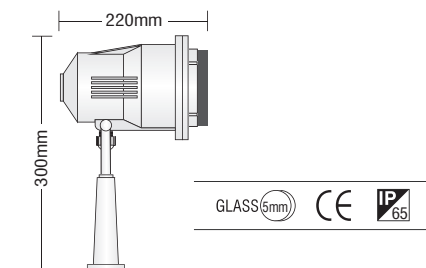

- Διακοσμητικός προβολέας
- στεγανός εξωτερικού χώρου
- χυτός αλουμινίου βαρέως τύπου
- με υάλινο προστατευτικό tempered πάχους 5mm διάφανο
- με λούβρο χυτό αλουμινίου
- με βίδες inox M5, σιπιοθλίπτη Pg I I από πολυαμίδη Ip68
- και ελαστικά στεγανοποίησης από σιλικόνη
- με καρφωτό στήριγμα εδάφους χυτό αλουμινίου ΚΩΔ.5076
- κατάλληλος για διακοσμητικό φωτισμό καταστημάτων, οικιών
- Decorative projector
- waterproof for outdoors use
- from heavy duty die cast aluminum
- with tempered glass 5mm thick
- and die cast aluminum louver
- with inox screws M5
- polyamide cable gland Pg I I Ip68 and silicon gaskets
- with die cast aluminum peg for ground fixing CODE 5076
- suitable for decorative lighting of shops, houses

3778 PAR30
230V 75-100W E27

3779 HALLOSPOT R111
230/12V 50W G53

3780 HALLOSPOT R111
12V 50-100W G53