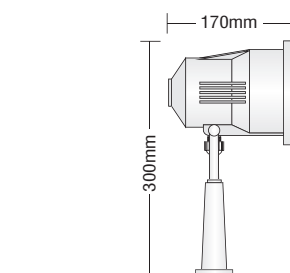

- Διακοσμητικός προβολέας
- στεγανός εξωτερικού χώρου
- χυτός αλουμινίου βαρέως τύπου
- με υάλινο προστατευτικό tempered πάχους 5mm διάφανο
- με λούβρο χυτό αλουμινίου
- με βίδες inox M5, σιπιοθλίπτη Pg I I από πολυαμίδη Ip68
- και ελαστικά στεγανοποίησης από σιλικόνη
- με καρφωτό στήριγμα εδάφους χυτό αλουμινίου ΚΩΔ.5076
- κατάλληλος για διακοσμητικό φωτισμό καταστημάτων, οικιών
- Decorative projector
- waterproof for outdoors use
- from heavy duty die cast aluminum
- with tempered glass 5mm thick
- and die cast aluminum louver
- with inox screws M5
- polyamide cable gland Pg I I Ip68 and silicon gaskets
- with die cast aluminum peg for ground fixing CODE 5076
- suitable for decorative lighting of shops, houses

3781 PAR30
230V 75-100W E27

GLASS (5mm) CE IP65