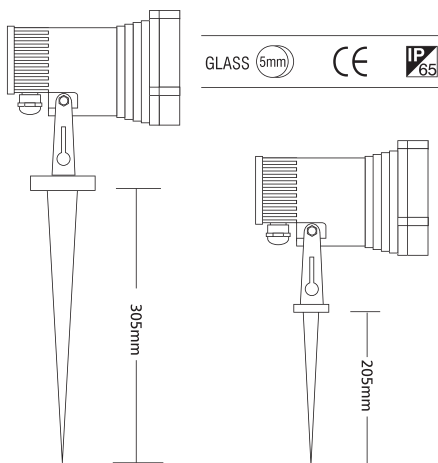

3389

COMPACT REFLECTOR
230V 7W GU10

GLASS (5mm) CE IP65

- ▶ Διακοσμητικός προβολέας στεγανός
- ▶ χυτός αλουμινίου βαρέως τύπου
- ▶ με υάλινο προφυλακτήρα tempered πάχους 5mm διάφανο ή ματ
- ▶ με βίδες inox
- ▶ ελαστικά στεγανοποίησης από σιλικόνη
- ▶ με 1 ή 2 στιπιοθλίπτες ορειχάλκινους PGII, IP68 για την είσοδο και έξοδο των καλωδίων παροχής ρεύματος
- ▶ και ενσωματωμένο κουτί διακλάδωσης καλωδίων.
- ▶ Decorative waterproof projector from heavy duty die cast aluminum
- ▶ with tempered glass transparent or mat 5mm thick
- ▶ with inox screws, silicon gaskets, 1 or 2 brass nickel plated cable glands PGII, IP68 for input and output of supply cables
- ▶ and incorporated connection box.

TECHNO - 7W

3410

DICHROIC
12V 50W GU5,3

3411

DICHROIC
230V 50W GU10

3412

HISPOT ES63
230V 75W GU10

GLASS (5mm) CE IP65

- ▶ Διακοσμητικός προβολέας στεγανός
- ▶ χυτός αλουμινίου βαρέως τύπου
- ▶ με χυτό κάλυμμα για φωτισμό συγκεντρωτικής δέσμης
- ▶ με υάλινο προφυλακτήρα tempered πάχους 5mm διάφανο ή ματ
- ▶ με βίδες inox
- ▶ ελαστικά στεγανοποίησης από σιλικόνη
- ▶ με 1 ή 2 στιπιοθλίπτες ορειχάλκινους PGII, IP68, για την είσοδο και έξοδο των καλωδίων παροχής ρεύματος
- ▶ και ενσωματωμένο κουτί διακλάδωσης καλωδίων.
- ▶ Decorative waterproof projector from heavy duty die cast aluminum
- ▶ with die cast aluminum breaklight for narrow beam lighting
- ▶ with tempered glass transparent or mat 5mm thick
- ▶ with inox screws, silicon gaskets
- ▶ 1 or 2 brass nickel plated cable glands PGII, IP68, for input and output of supply cables
- ▶ and incorporated connection box.

TECHNO - G

261

CODE ΚΩΔΙΚΟΣ 5075

CODE ΚΩΔΙΚΟΣ 5019

GLASS (5mm) CE IP65

- ▶ Προβολέας TECHNO
- ▶ με καρφωτό στήριγμα εδάφους χυτό αλουμινίου.
- ▶ Projector TECHNO
- ▶ with die cast aluminum spike for ground fixing.