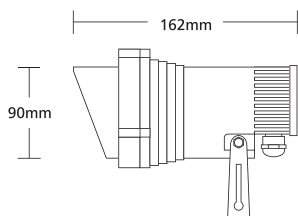

3389

COMPACT REFLECTOR
230V 7W GU10

GLASS (5mm) CE IP65

- ▶ Διακοσμητικός προβολέας στεγανός
- ▶ χυτός αλουμινίου βαρέως τύπου
- ▶ με υάλινο προφυλακτήρα tempered πάχους 5mm διάφανο ή ματ
- ▶ με βίδες inox
- ▶ ελαστικά στεγανοποίησης από σιλικόνη
- ▶ με 1 ή 2 στιπιοθλίπτες ορειχάλκινους PGII, IP68 για την είσοδο και έξοδο των καλωδίων παροχής ρεύματος
- ▶ και ενσωματωμένο κουτί διακλάδωσης καλωδίων.
- ▶ Decorative waterproof projector from heavy duty die cast aluminum
- ▶ with tempered glass transparent or mat 5mm thick
- ▶ with inox screws, silicon gaskets, 1 or 2 brass nickel plated cable glands PGII, IP68 for input and output of supply cables
- ▶ and incorporated connection box.

- ▶ Διακοσμητικός προβολέας στεγανός
- ▶ χυτός αλουμινίου βαρέως τύπου
- ▶ με χυτό κάλυμμα για φωτισμό συγκεντρωτικής δέσμης
- ▶ με υάλινο προφυλακτήρα tempered πάχους 5mm διάφανο ή ματ
- ▶ με βίδες inox
- ▶ ελαστικά στεγανοποίησης από σιλικόνη
- ▶ με 1 ή 2 στιπιοθλίπτες ορειχάλκινους PGII, IP68, για την είσοδο και έξοδο των καλωδίων παροχής ρεύματος
- ▶ και ενσωματωμένο κουτί διακλάδωσης καλωδίων.
- ▶ Decorative waterproof projector from heavy duty die cast aluminum
- ▶ with die cast aluminum breaklight for narrow beam lighting
- ▶ with tempered glass transparent or mat 5mm thick
- ▶ with inox screws, silicon gaskets
- ▶ 1 or 2 brass nickel plated cable glands PGII, IP68, for input and output of supply cables
- ▶ and incorporated connection box.

TECHNO - G

261

CODE ΚΩΔΙΚΟΣ 5075

CODE ΚΩΔΙΚΟΣ 5019

GLASS (5mm) CE IP65

- ▶ Προβολέας TECHNO
- ▶ με καρφωτό στήριγμα εδάφους χυτό αλουμινίου.
- ▶ Projector TECHNO
- ▶ with die cast aluminum spike for ground fixing.