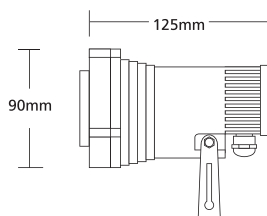

3389

COMPACT REFLECTOR
230V 7W GU10

GLASS (5mm) CE IP65

- ▶ Διακοσμητικός προβολέας στεγανός
- ▶ χυτός αλουμινίου βαρέως τύπου
- ▶ με υάλινο προφυλακτήρα tempered πάχους 5mm διάφανο ή ματ
- ▶ με βίδες inox
- ▶ ελαστικά στεγανοποίησης από σιλικόνη
- ▶ με 1 ή 2 στιπιοθλίπτες ορειχάλκινους PGII, IP68 για την είσοδο και έξοδο των καλωδίων παροχής ρεύματος
- ▶ και ενσωματωμένο κουτί διακλάδωσης καλωδίων.
- ▶ Decorative waterproof projector from heavy duty die cast aluminum
- ▶ with tempered glass transparent or mat 5mm thick
- ▶ with inox screws, silicon gaskets, 1 or 2 brass nickel plated cable glands PGII, IP68 for input and output of supply cables
- ▶ and incorporated connection box.

- ▶ Διακοσμητικός προβολέας στεγανός
- ▶ χυτός αλουμινίου βαρέως τύπου
- ▶ με χυτό κάλυμμα για φωτισμό συγκεντρωτικής δέσμης
- ▶ με υάλινο προφυλακτήρα tempered πάχους 5mm διάφανο ή ματ
- ▶ με βίδες inox
- ▶ ελαστικά στεγανοποίησης από σιλικόνη
- ▶ με 1 ή 2 στιπιοθλίπτες ορειχάλκινους PGII, IP68, για την είσοδο και έξοδο των καλωδίων παροχής ρεύματος
- ▶ και ενσωματωμένο κουτί διακλάδωσης καλωδίων.
- ▶ Decorative waterproof projector from heavy duty die cast aluminum
- ▶ with die cast aluminum breaklight for narrow beam lighting
- ▶ with tempered glass transparent or mat 5mm thick
- ▶ with inox screws, silicon gaskets
- ▶ 1 or 2 brass nickel plated cable glands PGII, IP68, for input and output of supply cables
- ▶ and incorporated connection box.

TECHNO - G

261

CODE ΚΩΔΙΚΟΣ 5075

CODE ΚΩΔΙΚΟΣ 5019

GLASS (5mm) CE IP65

- ▶ Προβολέας TECHNO
- ▶ με καρφωτό στήριγμα εδάφους χυτό αλουμινίου.
- ▶ Projector TECHNO
- ▶ with die cast aluminum spike for ground fixing.