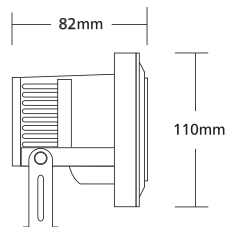

7259

HALOPIN
230V 40W G9

GLASS (5mm)

IP65

- ▶ Διακοσμητικός προβολέας στεγανός
- ▶ χυτός αλουμινίου βαρέως τύπου με ειδικό φακό, για φωτισμό στενής δέσμης
- ▶ με βίδες inox
- ▶ ελαστικά στεγανοποίησης από σιλικόνη
- ▶ με 1 ή 2 στυπιοθλίπτες ορειχάλκινους PGII, IP68 για την είσοδο και έξοδο των καλωδίων παροχής ρεύματος
- ▶ και ενσωματωμένο κουτί διακλάδωσης καλωδίων
- ▶ κατάλληλος για εξωτερικό φωτισμό καταστημάτων, οικιών, κήπων
- ▶ Decorative waterproof projector
- ▶ from heavy duty die cast aluminum with special lens for narrow beam lighting
- ▶ with inox screws
- ▶ silicon gaskets
- ▶ 1 or 2 brass nickel plated cable glands PGII, IP68, for input and output of supply cables
- ▶ and incorporated connection box
- ▶ suitable for external lighting of shops, houses, gardens

DICHROIC
230V 50W GU10

CE IP65

Προσφέρονται και για λυχνίες MR16 LED ή GU10 LED σε διάφορα χρώματα
Available also for MR16 LED or GU10 LED lamps at different colors

- ▶ Διακοσμητικός προβολέας στεγανός
- ▶ χυτός αλουμινίου βαρέως τύπου με ημίκυκλο υάλινο προφυλακτήρα tempered διάφανο ή ματ
- ▶ με βίδες inox
- ▶ ελαστικά στεγανοποίησης από σιλικόνη
- ▶ με 1 ή 2 στυπιοθλίπτες ορειχάλκινους PGII, IP68 για την είσοδο και έξοδο των καλωδίων παροχής ρεύματος
- ▶ και ενσωματωμένο κουτί διακλάδωσης καλωδίων
- ▶ Μπορεί να χρησιμοποιηθεί και σαν κρεμαστό φωτιστικό
- ▶ Decorative waterproof projector
- ▶ from heavy duty die cast aluminum
- ▶ with semi circular tempered glass, transparent or mat
- ▶ with inox screws
- ▶ silicon gaskets
- ▶ 1 or 2 brass nickel plated cable glands PGII, IP68, for input and output of supply cables
- ▶ and incorporated connection box
- ▶ It can be used as wall pendant light

ARIAN 2

ARIAN

Με καρφωτό στήριγμα εδάφους
with spike for ground fixing

CODE
ΚΩΔΙΚΟΣ

5019

GLASS (5mm) CE IP65

- ▶ Προβολέας ARIAN
- ▶ με καρφωτό στήριγμα εδάφους χυτός αλουμινίου
- ▶ Projector ARIAN
- ▶ with die cast aluminum spike for ground fixing