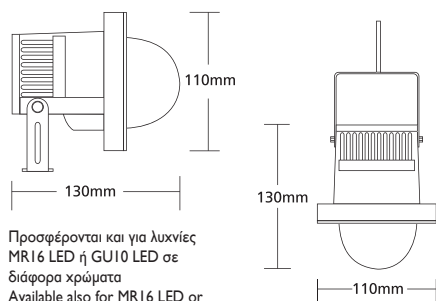

DICHROIC
230V 50W GU10

CE IP65

Προσφέρονται και για λυχνίες MR16 LED ή GU10 LED σε διάφορα χρώματα
Available also for MR16 LED or GU10 LED lamps at different colors

- ▶ Διακοσμητικός προβολέας στεγανός
- ▶ χυτός αλουμινίου βαρέως τύπου με ημίκυκλο υάλινο προφυλακτήρα tempered διάφανο ή ματ
- ▶ με βίδες inox
- ▶ ελαστικά στεγανοποίησης από σιλικόνη
- ▶ με 1 ή 2 στυπιοθλίπτες ορειχάλκινους PGII, IP68 για την είσοδο και έξοδο των καλωδίων παροχής ρεύματος
- ▶ και ενσωματωμένο κουτί διακλάδωσης καλωδίων
- ▶ Μπορεί να χρησιμοποιηθεί και σαν κρεμαστό φωτιστικό
- ▶ Decorative waterproof projector
- ▶ from heavy duty die cast aluminum
- ▶ with semi circular tempered glass, transparent or mat
- ▶ with inox screws
- ▶ silicon gaskets
- ▶ 1 or 2 brass nickel plated cable glands PGII, IP68, for input and output of supply cables
- ▶ and incorporated connection box
- ▶ It can be used as wall pendant light