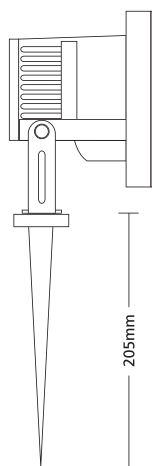

ARIAN 2

ARIAN

Με καρφωτό στήριγμα εδάφους
with spike for ground fixing

CODE
ΚΩΔΙΚΟΣ

5019

GLASS (5mm) CE IP65

- ▶ Προβολέας ARIAN
- ▶ με καρφωτό στήριγμα εδάφους χυτός αλουμινίου
- ▶ Projector ARIAN
- ▶ with die cast aluminum spike for ground fixing