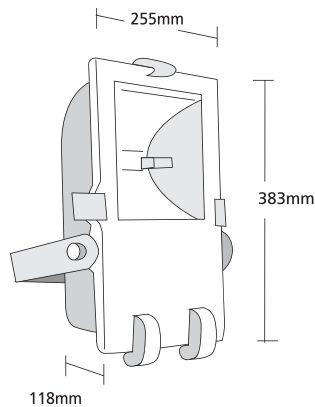

## ALPHA I 150W

2019

HQL-TS  
230V 150W Rx7s

- ▶ Προβολέας στεγανός
- ▶ εξωτερικού χώρου
- ▶ χυτός αλουμινίου βαρέως τύπου
- ▶ με ανακλαστήρα αλουμινίου υψηλής απόδοσης φωτισμού
- ▶ με υάλινο προφυλακτήρα tempered
- ▶ με ελαστικά στεγανοποίησης
- ▶ και ενσωματωμένο σετ έναυσης HQL 150W υψηλής ποιότητας

- ▶ Waterproof projector
- ▶ for outdoors use
- ▶ from heavy duty die cast aluminum
- ▶ with high performance aluminum reflector
- ▶ with tempered glass
- ▶ silicon gasket
- ▶ and incorporated high quality gear box HQL 150W.

- ▶ Waterproof projector
- ▶ for outdoors use
- ▶ from heavy duty die cast aluminum
- ▶ with high performance aluminum reflector
- ▶ with tempered glass
- ▶ silicon gasket
- ▶ and incorporated high quality gear box HQL 250-400W.