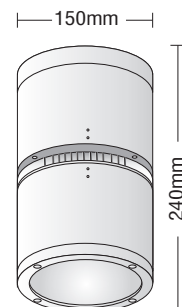

NEW

TUBE MAXI 3

- ▶ Φωτιστικό οροφής στεγανό
- ▶ εξωτερικού χώρου
- ▶ χυτό αλουμινίου
- ▶ με υάλινο προφυλακτήρα tempered πάχους 6mm διάφανο
- ▶ με ελαστικά στεγανοποίησης σιλικόνης
- ▶ και βίδες inox
- ▶ για φωτισμό προσόψεων κτιρίων, καταστημάτων, οικιών
- ▶ Decorative ceiling mounted fitting waterproof
- ▶ for outdoors use
- ▶ from die cast aluminum
- ▶ with tempered glass 6mm thick transparent
- ▶ with silicon gaskets
- ▶ and inox screws
- ▶ for lighting building or shop facades

7236

HQI-TS
230V 70W Rx7s

GLASS (6mm)

TUBE MAXI SLIM 4

- ▶ Διακοσμητικός προβολέας
- ▶ εξωτερικού χώρου
- ▶ στεγανός οροφής
- ▶ χυτός αλουμινίου βαρέως τύπου
- ▶ μιας εξόδου φωτισμού
- ▶ με υάλινο προφυλακτήρα tempered πάχους 6mm διάφανο ή ματ
- ▶ με ελαστικά στεγανοποίησης σιλικόνης
- ▶ και βίδες inox
- ▶ με ενσωματωμένο σετ έναυσης υψηλής ποιότητας.
- ▶ Decorative projector
- ▶ for outdoors use
- ▶ waterproof wall mounted
- ▶ from heavy duty die cast aluminum
- ▶ with one lighting exit
- ▶ with tempered glass 6mm thick transparent or mat
- ▶ with silicon gaskets
- ▶ and inox screws
- ▶ with incorporated high quality gear box.

9215

DULUX-D
2x18W G24-d2

GLASS (6mm)