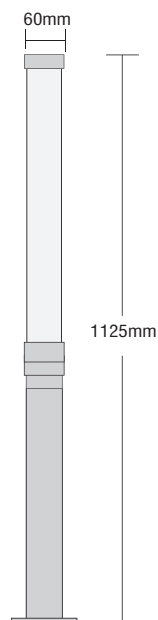

PRESTIGE GARDEN 5

306

- ▶ Διακοσμητικό φωτιστικό κήπου
- ▶ στεγανό για εξωτερικούς χώρους
- ▶ χυτό αλουμινίου βαρέως τύπου
- ▶ με υψηλής ποιότητας πολυκαρμπονικό κάλυμμα ματ σατινέ, αντοχής σε υψηλή θερμοκρασία περιβάλλοντος
- ▶ με βίδες inox
- ▶ για φωτισμό εξωτερικών χώρων, κτιρίων, οικιών, καταστημάτων, κήπων, παρκινγκ

- ▶ Decorative garden light
- ▶ waterproof for outdoors use
- ▶ from heavy duty die cast aluminum
- ▶ with high quality polycarbonate diffuser satinised resistant to the high environmental temperature
- ▶ with inox screws
- ▶ suitable for the external lighting of building, shops, houses, gardens, parkings