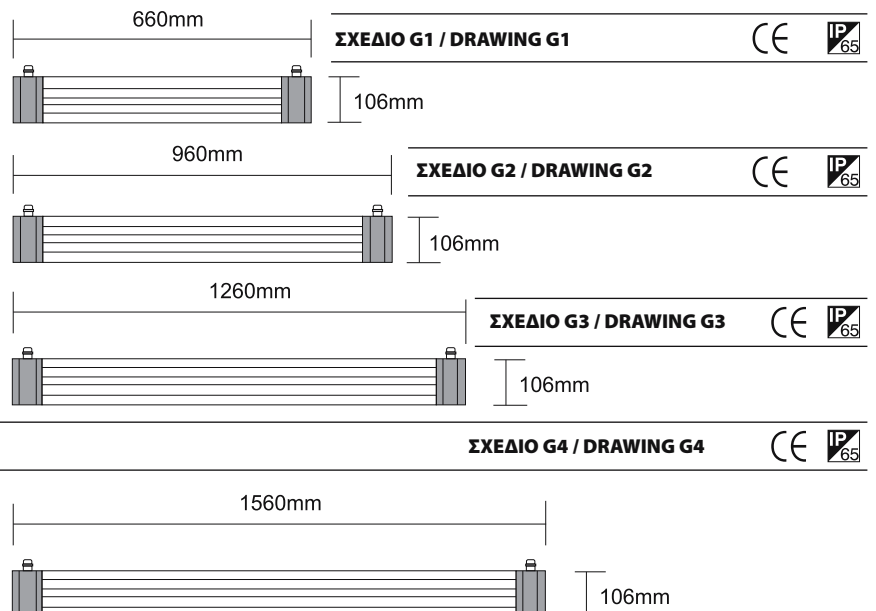

ΜΕ ΜΑΤ (ΣΑΤΙΝΕ) ΣΩΛΗΝΑ / WITH SANDBLASTED (SATIN) TUBE

7569	LUMILUX-FH T5 230V 3x14W G5	⬇ ⬆	ΣΧΕΔΙΟ G1 / DRAWING G1
7570	LUMILUX-FH T5 230V 3x21W G5	⬇ ⬆	ΣΧΕΔΙΟ G2 / DRAWING G2
7571	LUMILUX-FH T5 230V 3x28W G5	⬇ ⬆	ΣΧΕΔΙΟ G3 / DRAWING G3
7572	LUMILUX-FH T5 230V 3x35W G5	⬇ ⬆	ΣΧΕΔΙΟ G4 / DRAWING G4
7573	LUMILUX-FH T5 230V 3x24W G5	⬇ ⬆	ΣΧΕΔΙΟ G1 / DRAWING G1
7574	LUMILUX-FH T5 230V 3x39W G5	⬇ ⬆	ΣΧΕΔΙΟ G2 / DRAWING G2
7575	LUMILUX-FH T5 230V 3x54W G5	⬇ ⬆	ΣΧΕΔΙΟ G3 / DRAWING G3
7576	LUMILUX-FH T5 230V 3x49W G5	⬇ ⬆	ΣΧΕΔΙΟ G4 / DRAWING G4
7577	LUMILUX-FH T5 230V 3x80W G5	⬇ ⬆	ΣΧΕΔΙΟ G4 / DRAWING G4