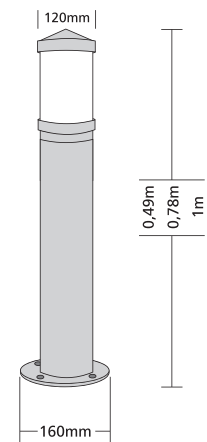

ΥΨΟΣ / HEIGHT 0,49m

3522  DULUX-EL 230V 20W E27 

ΥΨΟΣ / HEIGHT 0,78m

3523  DULUX-EL 230V 20W E27 

ΥΨΟΣ / HEIGHT 1m

3524  DULUX-EL 230V 20W E27 

PARK CLASSIC 4

- ▶ Διακοσμητικό φωτιστικό κήπου
- ▶ στεγανό για εξωτερικούς χώρους
- ▶ χυτό αλουμινίου βαρέως τύπου
- ▶ με υψηλής ποιότητας polycarbonate κάλυμμα ματ αντοχής σε υψηλή θερμοκρασία περιβάλλοντος
- ▶ με βίδες inox, λυχνιολαβή πορσελάνης E27
- ▶ και ελαστικά στεγανοποίησης σιλικόνης
- ▶ για φωτισμό προσόψεων κτιρίων, οικιών, καταστημάτων, κήπων.
- ▶ Διατίθεται και με οπτική μεμβράνη OLF.

ΥΨΟΣ / HEIGHT 0,49m

3525  DULUX-EL 230V 20W E27 

ΥΨΟΣ / HEIGHT 0,78m

3526  DULUX-EL 230V 20W E27 

ΥΨΟΣ / HEIGHT 1m

3527  DULUX-EL 230V 20W E27 