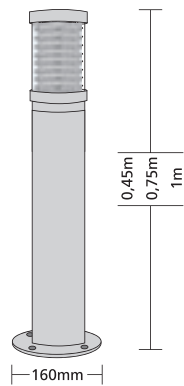

ΥΨΟΣ / HEIGHT 0,45m

3510  DULUX-EL
230V 20W E27 

ΥΨΟΣ / HEIGHT 0,75m

3511  DULUX-EL
230V 20W E27 

ΥΨΟΣ / HEIGHT 1m

3512  DULUX-EL
230V 20W E27 

- ▶ Διακοσμητικό φωτιστικό κήπου
- ▶ στεγανό για εξωτερικούς χώρους
- ▶ χυτό αλουμινίου βαρέως τύπου
- ▶ με υψηλής ποιότητας polycarbonate κάλυμμα διάφανο ή ματ αντοχής σε υψηλή θερμοκρασία περιβάλλοντος
- ▶ με λούβρο από ανοδωμένο αλουμίνιο βαμμένο λευκό με πολυεστερική ηλεκτροστατική βαφή
- ▶ με βίδες inox, λυχνιολαβή πορσελάνης E27
- ▶ και ελαστικά στεγανοποίησης σιλικόνης
- ▶ για φωτισμό προσόψεων κτιρίων, οικιών, καταστημάτων, κήπων.

- ▶ Decorative garden light
- ▶ waterproof for outdoors use
- ▶ from heavy duty die cast aluminum
- ▶ with high quality polycarbonate diffuser transparent or mat resistant to the high environmental temperature
- ▶ with anodised aluminum louver painted white with polyester powder coating
- ▶ with inox screws, porcelain lampholder E27
- ▶ and silicon gaskets
- ▶ suitable for lighting building facades, houses, shops, gardens.

PARK LOUVER 1

ΥΨΟΣ / HEIGHT 0,45m

3513  DULUX-EL
230V 20W E27 

ΥΨΟΣ / HEIGHT 0,75m

3514  DULUX-EL
230V 20W E27 

ΥΨΟΣ / HEIGHT 1m

3515  DULUX-EL
230V 20W E27 

- ▶ Διακοσμητικό φωτιστικό κήπου
- ▶ στεγανό για εξωτερικούς χώρους
- ▶ χυτό αλουμινίου βαρέως τύπου
- ▶ με υψηλής ποιότητας polycarbonate κάλυμμα διάφανο ή ματ αντοχής σε υψηλή θερμοκρασία περιβάλλοντος
- ▶ με λούβρο από ανοδωμένο αλουμίνιο βαμμένο λευκό με πολυεστερική ηλεκτροστατική βαφή
- ▶ με βίδες inox, λυχνιολαβή πορσελάνης E27
- ▶ και ελαστικά στεγανοποίησης σιλικόνης
- ▶ για φωτισμό προσόψεων κτιρίων, οικιών, καταστημάτων, κήπων.