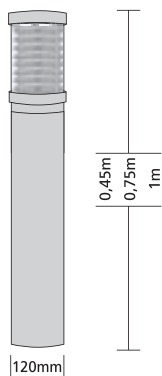

ΥΨΟΣ / HEIGHT 0,45m

3510  DULUX-EL
230V 20W E27 

ΥΨΟΣ / HEIGHT 0,75m

3511  DULUX-EL
230V 20W E27 

ΥΨΟΣ / HEIGHT 1m

3512  DULUX-EL
230V 20W E27 

- ▶ Διακοσμητικό φωτιστικό κήπου
- ▶ στεγανό για εξωτερικούς χώρους
- ▶ χυτό αλουμινίου βαρέως τύπου
- ▶ με υψηλής ποιότητας polycarbonate κάλυμμα διάφανο ή ματ αντοχής σε υψηλή θερμοκρασία περιβάλλοντος
- ▶ με λούβρο από ανοδωμένο αλουμίνιο βαμμένο λευκό με πολυεστερική ηλεκτροστατική βαφή
- ▶ με βίδες inox, λυχνιολαβή πορσελάνης E27
- ▶ και ελαστικά στεγανοποίησης σιλικόνης
- ▶ για φωτισμό προσόψεων κτιρίων, οικιών, καταστημάτων, κήπων.

PARK LOUVER 1

ΥΨΟΣ / HEIGHT 0,45m

3513  DULUX-EL
230V 20W E27 

ΥΨΟΣ / HEIGHT 0,75m

3514  DULUX-EL
230V 20W E27 

ΥΨΟΣ / HEIGHT 1m

3515  DULUX-EL
230V 20W E27 

- ▶ Διακοσμητικό φωτιστικό κήπου
- ▶ στεγανό για εξωτερικούς χώρους
- ▶ χυτό αλουμινίου βαρέως τύπου
- ▶ με υψηλής ποιότητας polycarbonate κάλυμμα διάφανο ή ματ αντοχής σε υψηλή θερμοκρασία περιβάλλοντος
- ▶ με λούβρο από ανοδωμένο αλουμίνιο βαμμένο λευκό με πολυεστερική ηλεκτροστατική βαφή
- ▶ με βίδες inox, λυχνιολαβή πορσελάνης E27
- ▶ και ελαστικά στεγανοποίησης σιλικόνης
- ▶ για φωτισμό προσόψεων κτιρίων, οικιών, καταστημάτων, κήπων.

- ▶ Decorative garden light
- ▶ waterproof for outdoors use
- ▶ from heavy duty die cast aluminum
- ▶ with high quality polycarbonate diffuser transparent or mat resistant to the high environmental temperature
- ▶ with anodised aluminum louver painted white with polyester powder coating
- ▶ with inox screws, porcelain lampholder E27
- ▶ and silicon gaskets
- ▶ suitable for lighting building facades, houses, shops, gardens.