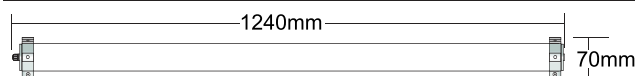

ΜΕ ΜΑΤ (ΣΑΤΙΝΕ) ΣΩΛΗΝΑ / WITH SANDBLASTED (SATIN) TUBE

6786	LUMILUX-FH T5 230V 2x14W G5	ΣΧΕΔΙΟ A1 / DRAWING A1
6787	LUMILUX-FH T5 230V 2x21W G5	ΣΧΕΔΙΟ A2 / DRAWING A2
6788	LUMILUX-FH T5 230V 2x28W G5	ΣΧΕΔΙΟ A3 / DRAWING A3
9606	LUMILUX-FH T5 230V 2x35W G5	ΣΧΕΔΙΟ A4 / DRAWING A4
8705	LUMILUX-FQ T5 230V 2x49W G5	ΣΧΕΔΙΟ A4 / DRAWING A4

ΣΧΕΔΙΟ A1 / DRAWING A1

ΣΧΕΔΙΟ A2 / DRAWING A2

ΣΧΕΔΙΟ A3 / DRAWING A3

ΣΧΕΔΙΟ A4 / DRAWING A4