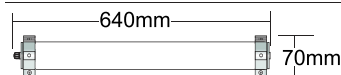

ΣΧΕΔΙΟ A1 / DRAWING A1