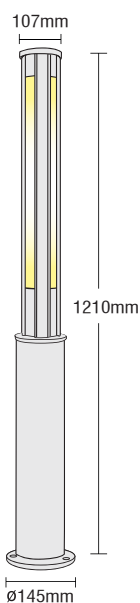

TOWER LINE H-I

342

ΣΧΕΔΙΟ Α / DRAWING A

ΣΧΕΔΙΟ Β / DRAWING B

- ▶ Διακοσμητικό φωτιστικό κήπου
- ▶ στεγανό για εξωτερικούς χώρους
- ▶ χυτό αλουμινίου βαρέως τύπου
- ▶ με υψηλής ποιότητας πολυκαρμπονικό κάλυμμα ματ
- ▶ με ελαστικά στεγανοποίησης σιλικόνης,
- ▶ και βίδες inox
- ▶ κατάλληλο για εξωτερικούς χώρους, κτιρίων, καταστημάτων, οικιών
- ▶ Προσφέρονται και με ηλεκτρονικό μετασχηματιστή dimmable

- ▶ Decorative garden light
- ▶ waterproof for outdoors use
- ▶ from heavy duty die cast aluminum
- ▶ with high quality polycarbonate diffuser satinised
- ▶ with silicon gaskets
- ▶ and inox screws
- ▶ suitable for the external lighting of building, shops, houses
- ▶ Available with dimmable electronic balast

4413	LUMILUX-FH T5 230V 1x14W G5	⬇ ⬆	ΣΧΕΔΙΟ Α / DRAWING A
4414	LUMILUX-FH T5 230V 1x24W G5	⬇ ⬆	ΣΧΕΔΙΟ Α / DRAWING A
4415	LUMILUX-FH T5 230V 1x21W G5	⬇ ⬆	ΣΧΕΔΙΟ Β / DRAWING B
4416	LUMILUX-FQ T5 230V 1x39W G5	⬇ ⬆	ΣΧΕΔΙΟ Β / DRAWING B