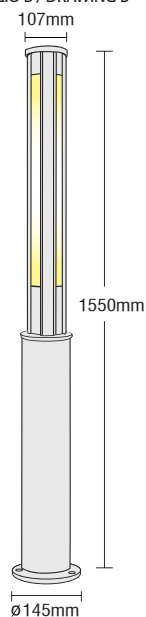

TOWER LINE H-I

342

ΣΧΕΔΙΟ Α / DRAWING A

ΣΧΕΔΙΟ Β / DRAWING B

- ▶ Διακοσμητικό φωτιστικό κήπου
- ▶ στεγανό για εξωτερικούς χώρους
- ▶ χυτό αλουμινίου βαρέως τύπου
- ▶ με υψηλής ποιότητας πολυκαρμπονικό κάλυμμα ματ
- ▶ με ελαστικά στεγανοποίησης σιλικόνης,
- ▶ και βίδες inox
- ▶ κατάλληλο για εξωτερικούς χώρους, κτιρίων, καταστημάτων, οικιών
- ▶ Προσφέρονται και με ηλεκτρονικό μετασχηματιστή dimmable

- ▶ Decorative garden light
- ▶ waterproof for outdoors use
- ▶ from heavy duty die cast aluminum
- ▶ with high quality polycarbonate diffuser satinised
- ▶ with silicon gaskets
- ▶ and inox screws
- ▶ suitable for the external lighting of building, shops, houses
- ▶ Available with dimmable electronic balast

4413	LUMILUX-FH T5 230V 1x14W G5	⬇ ⬆	ΣΧΕΔΙΟ Α / DRAWING A
4414	LUMILUX-FH T5 230V 1x24W G5	⬇ ⬆	ΣΧΕΔΙΟ Α / DRAWING A
4415	LUMILUX-FH T5 230V 1x21W G5	⬇ ⬆	ΣΧΕΔΙΟ Β / DRAWING B
4416	LUMILUX-FQ T5 230V 1x39W G5	⬇ ⬆	ΣΧΕΔΙΟ Β / DRAWING B