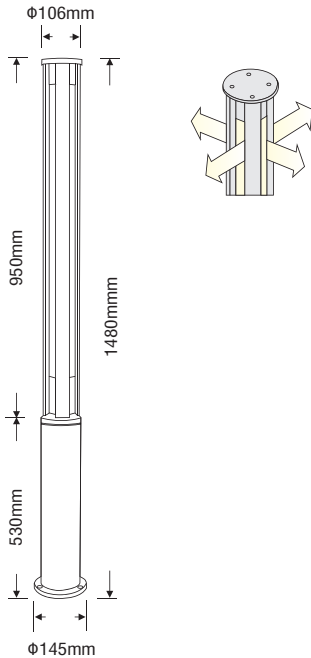

- ▶ Διακοσμητικό φωτιστικό κήπου
- ▶ στεγανό για εξωτερικούς χώρους
- ▶ 4 εξόδων φωτισμού
- ▶ χυτό αλουμινίου βαρέως τύπου
- ▶ με υψηλής ποιότητας πολυκαρπονικό καλυμμα ματ
- ▶ με ελαστικά στεγανοποίησης σιλικόνης, και βίδες inox
- ▶ με 2 στυπιοθλίπτες PGII Ip68 για είσοδο και έξοδο των καλωδίων παροχής ρεύματος
- ▶ κατάλληλο για εξωτερικούς χώρους, κτιρίων, καταστημάτων, οικιών

- ▶ Decorative garden light
- ▶ waterproof for outdoors use
- ▶ with 4 lighting exits
- ▶ from heavy duty die cast aluminum
- ▶ with high quality polycarbonate diffuser satinised
- ▶ with silicon gaskets and inox screws
- ▶ 2 brass nickel plated cable glands PGII Ip68 for input and output of supply cables
- ▶ suitable for the external lighting of building, shops, houses