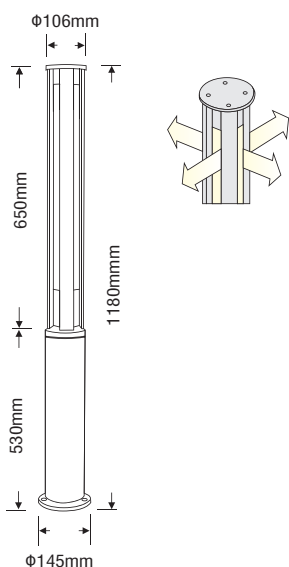

5728

LUMILUX-FH T5
230V 1x14W G5

5729

LUMILUX-FH T5
230V 1x24W G5

5730

DICHROIC
230/12V 50W Gu5,3

CE

IP65