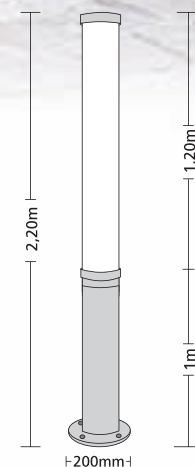

# TOWER 3

- ▶ Διακοσμητικό φωτιστικό στεγανό
- ▶ εξωτερικού χώρου
- ▶ με ιστό κατασκευασμένο από προφίλ αλουμινίου βαρέως τύπου Φ 120mm
- ▶ και υψηλής ποιότητας πολυκαρμπονικό κάλυμμα ματ (σατινέ) αντοχής σε υψηλή θερμοκρασία περιβάλλοντος
- ▶ ελαστικά στεγανοποίησης σιλικόνης
- ▶ βίδες inox
- ▶ με 2 στιπιοθλίπτες PGII IP68 για είσοδο και έξοδο των καλωδίων παροχής ρεύματος
- ▶ κατάλληλο για φωτισμό εξωτερικών χώρων κτιρίων, ξενοδοχείων, πάρκων.
- ▶ Διατίθεται και με οπτική μεμβράνη OLF.
  
- ▶ Decorative waterproof fitting
- ▶ for outdoors use
- ▶ with pillar made from heavy duty profile aluminum Φ 120mm
- ▶ with high quality polycarbonate diffuser satinised resistant to the high environmental temperature
- ▶ silicon gaskets, inox screws
- ▶ 2 brass nickel plated cable glands PGII IP68 for input and output of supply cables
- ▶ suitable for the external lighting of buildings, hotels, public places.
- ▶ Available with OLF lighting film.

**3631**  PAR30  
230V 75W E27  

**3633**  CDM-R (HQI)  
230V 35W E27   

**3634**  CDM-R (HQI)  
230V 70W E27   

CE 

- Προσφέρονται σε διάφορα μήκη και για διαφορετικές fluxies κατόπιν παραγγελίας.
- Available at different heights and for different lamps upon request.